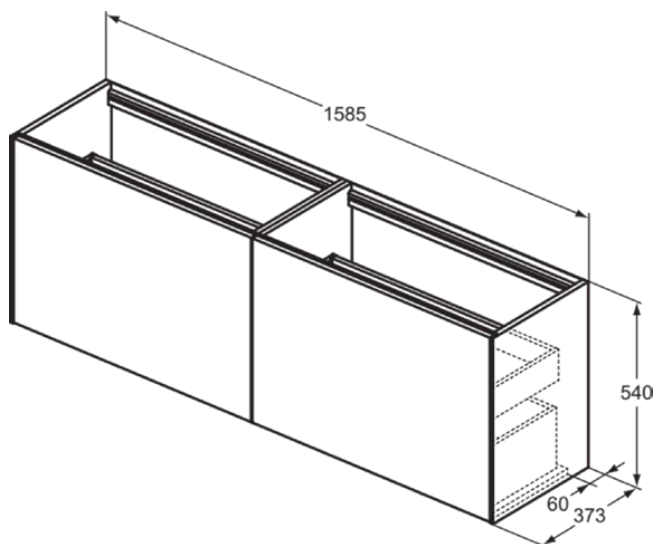

CONCA

T3996Y4

CONCA | Подстолье 1585x373x540 mm в покрытии копченый дуб, 4 ящика | Без ручек, Ящик с полным выдвижением, Нажимная система, Плавное закрывание, В сборе, Древесина из экологических источников, Шпон

Фото и схема

Общая информация

Тип изделия:	Мебель
Подтип изделия:	Подстолье
Бренд:	Ideal Standard
Коллекция:	CONCA
Дизайнер:	Palomba Serafini Associati
Colour:	Y4 - Копченый Дуб
Эффект обработки поверхности:	Матовые
Высота (мм):	540
Ширина (мм):	1585
Длина / Проекция (мм):	373
Способ крепления:	Крепежный комплект
Вес нетто (кг):	61.30
EAN-код:	8014140462941