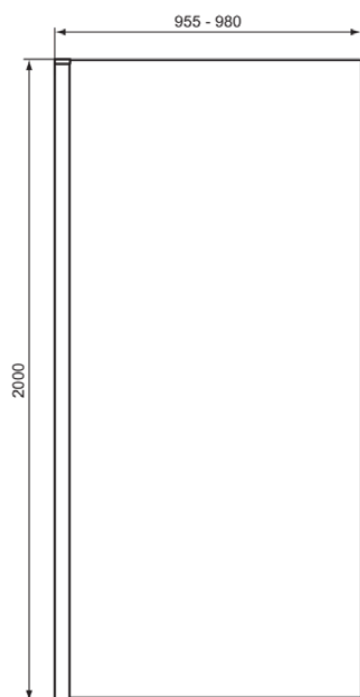

I.LIFE

T5538EO

I.LIFE | Фиксированная панель для душа 955x20x2000 мм в покрытии блестящее серебро | Толщина стекла (8мм), Регулировка по горизонтали (25мм), Покрытие IdealClean

Фото и схема

Общая информация

Тип изделия:	Душевые ограждения
Подтип изделия:	Фиксированная панель для душа
Бренд:	Ideal Standard
Коллекция:	I.LIFE
Colour:	EO - Блестящее Серебро
Эффект обработки поверхности:	Глянцевые
Высота (мм):	2000
Ширина (мм):	955
Длина / Проекция (мм):	20
Способ крепления:	Крепежные болты
Вес нетто (кг):	49.00
EAN-код:	8014140515012