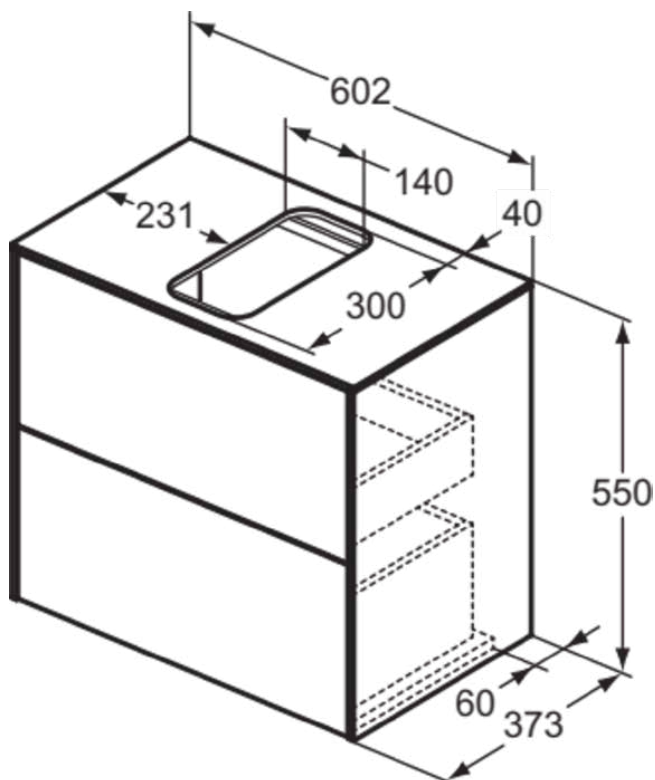

CONCA

T3946Y2

CONCA | Подстолье 602x373x550 mm в покрытии антрацит матовый, 2 ящика | Без ручек, Ящик с полным выдвижением, Нажимная система, Плавное закрывание, Экономия пространства, В сборе, Древесина из экологических источников

Фото и схема

Общая информация

Тип изделия:	Мебель
Подтип изделия:	Подстолье
Бренд:	Ideal Standard
Коллекция:	CONCA
Дизайнер:	Palomba Serafini Associati
Colour:	Y2 - Антрацит Матовый
Эффект обработки поверхности:	Матовые
Высота (мм):	550
Ширина (мм):	602
Длина / Проекция (мм):	373
Способ крепления:	Крепежный комплект
Вес нетто (кг):	29.50
EAN-код:	8014140461104