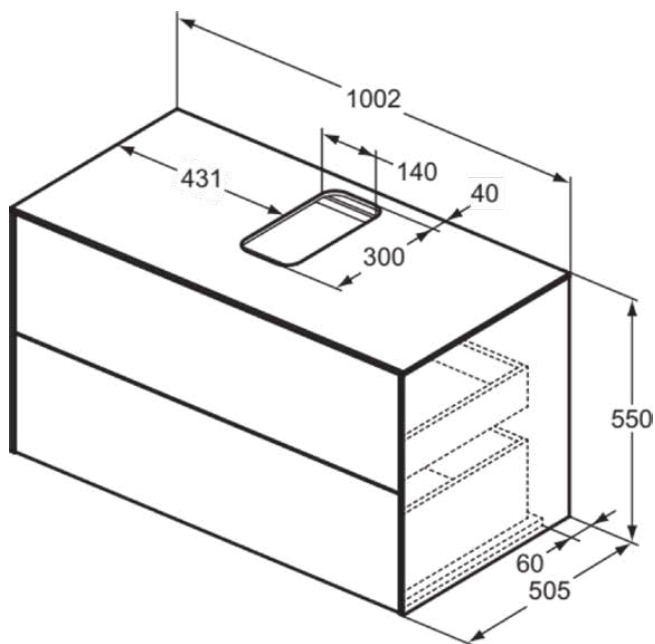

## T3942Y4

CONCA | Подстолье 1002x505x550 mm в покрытии копченый дуб, 2 ящика | Без ручек, Ящик с полным выдвижением, Нажимная система, Плавное закрывание, В сборе, Древесина из экологических источников, Шпон

### Общая информация

Тип изделия:	Мебель
Подтип изделия:	Подстолье
Бренд:	Ideal Standard
Коллекция:	CONCA
Дизайнер:	Palomba Serafini Associati
Colour:	Y4 - Копченый Дуб
Эффект обработки поверхности:	Матовые
Высота (мм):	550
Ширина (мм):	1002
Длина / Проекция (мм):	505
Способ крепления:	Крепежный комплект
Вес нетто (кг):	50.00
EAN-код:	8014140460886