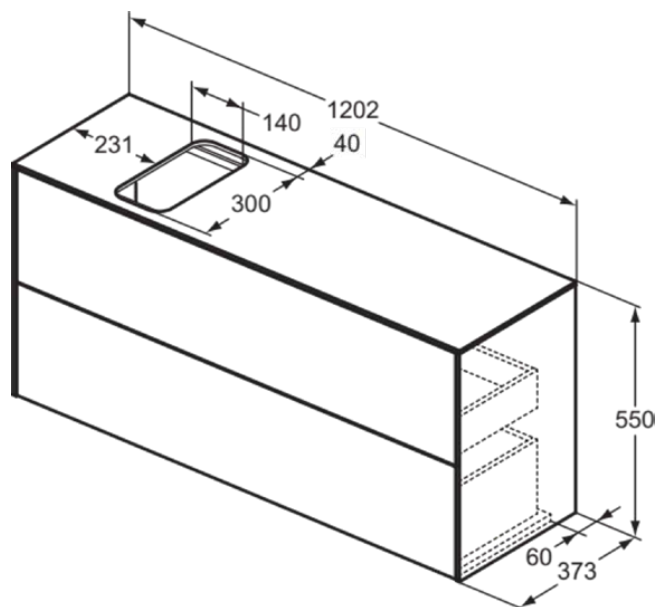

## T3950Y6

CONCA | Подстолье 1202x373x550 mm в покрытии светлый дуб, 2 ящика | Без ручек, Ящик с полным выдвижением, Нажимная система, Плавное закрывание, В сборе, Древесина из экологических источников, Шпон

### Общая информация

Тип изделия:	Мебель
Подтип изделия:	Подстолье
Бренд:	Ideal Standard
Коллекция:	CONCA
Дизайнер:	Palomba Serafini Associati
Colour:	Y6 - Светлый Дуб
Эффект обработки поверхности:	Матовые
Высота (мм):	550
Ширина (мм):	1202
Длина / Проекция (мм):	373
Способ крепления:	Крепежный комплект
Вес нетто (кг):	44,50
EAN-код:	8014140461388