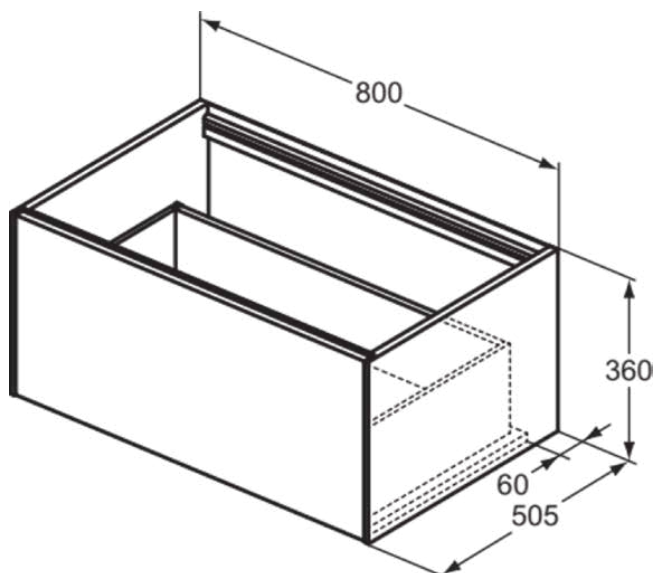

## T3985Y3

CONCA | Подстолье 800x505x360 mm в покрытии матовый закат, 1 ящик | Без ручек, Ящик с полным выдвижением, Нажимная система, Плавное закрывание, В сборе, Древесина из экологических источников

### Общая информация

Тип изделия:	Мебель
Подтип изделия:	Подстолье
Бренд:	Ideal Standard
Коллекция:	CONCA
Дизайнер:	Palomba Serafini Associati
Colour:	Y3 - Матовый Закат
Эффект обработки поверхности:	Матовые
Высота (мм):	360
Ширина (мм):	800
Длина / Проекция (мм):	505
Способ крепления:	Крепежный комплект
Вес нетто (кг):	28.00
EAN-код:	8014140462279