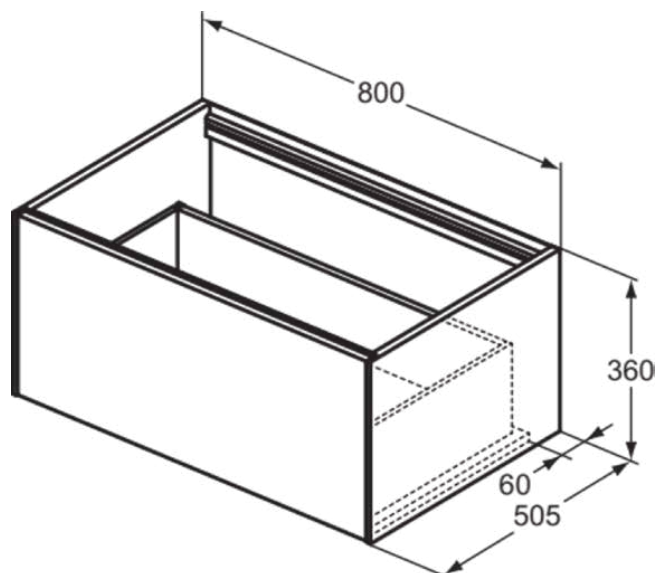

CONCA

T3985Y4

CONCA | Подстолье 800x505x360 mm в покрытии копченый дуб, 1 ящик | Без ручек, Ящик с полным выдвижением, Нажимная система, Плавное закрывание, В сборе, Древесина из экологических источников, Шпон

Фото и схема

Общая информация

Тип изделия:	Мебель
Подтип изделия:	Подстолье
Бренд:	Ideal Standard
Коллекция:	CONCA
Дизайнер:	Palomba Serafini Associati
Colour:	Y4 - Копченый Дуб
Эффект обработки поверхности:	Матовые
Высота (мм):	360
Ширина (мм):	800
Длина / Проекция (мм):	505
Способ крепления:	Крепежный комплект
Вес нетто (кг):	28.00
EAN-код:	8014140462286