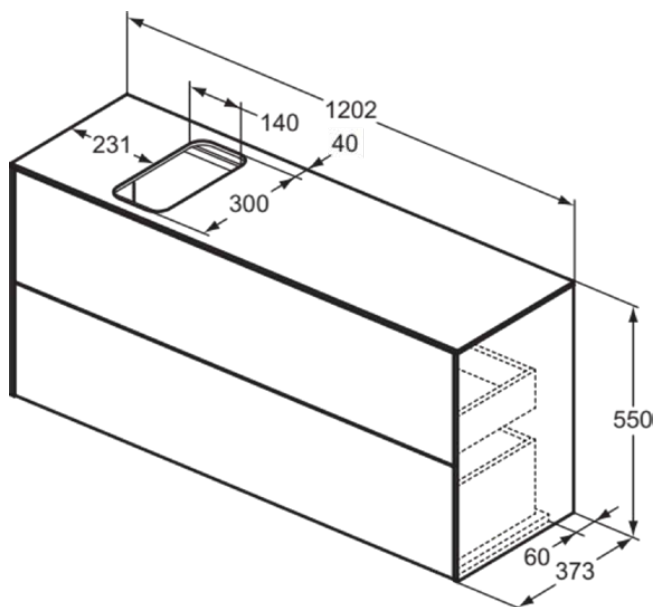

CONCA

T3950Y5

CONCA | Подстолье 1202x373x550 mm в покрытии темный орех, 2 ящика | Без ручек, Ящик с полным выдвижением, Нажимная система, Плавное закрывание, В сборе, Древесина из экологических источников, Шпон

Фото и схема

Общая информация

Тип изделия:	Мебель
Подтип изделия:	Подстолье
Бренд:	Ideal Standard
Коллекция:	CONCA
Дизайнер:	Palomba Serafini Associati
Colour:	Y5 - Темный Орех
Эффект обработки поверхности:	Матовые
Высота (мм):	550
Ширина (мм):	1202
Длина / Проекция (мм):	373
Способ крепления:	Крепежный комплект
Вес нетто (кг):	44,50
EAN-код:	8014140461371