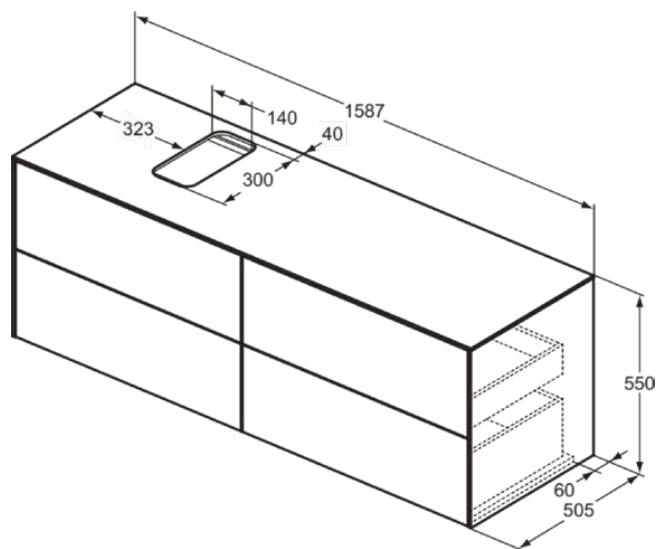

CONCA

T3989Y6

CONCA | Подстолье 1587x505x550 mm в покрытии светлый дуб, 2 ящика | Без ручек, Ящик с полным выдвижением, Нажимная система, Плавное закрывание, В сборе, Древесина из экологических источников, Шпон

Фото и схема

Общая информация

Тип изделия:	Мебель
Подтип изделия:	Подстолье
Бренд:	Ideal Standard
Коллекция:	CONCA
Дизайнер:	Palomba Serafini Associati
Colour:	Y6 - Светлый Дуб
Эффект обработки поверхности:	Матовые
Высота (мм):	550
Ширина (мм):	1587
Длина / Проекция (мм):	505
Способ крепления:	Крепежный комплект
Вес нетто (кг):	85.00
EAN-код:	8014140462545