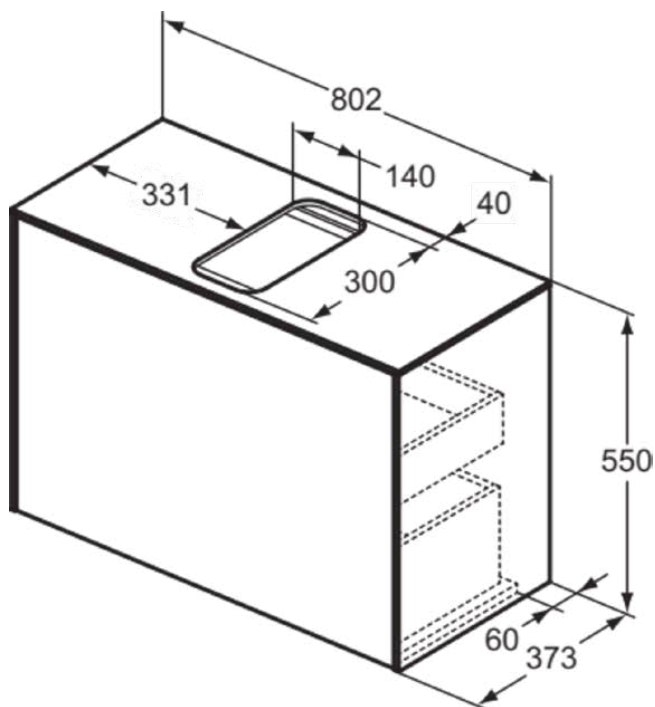

CONCA

T3935Y5

CONCA | Подстолье 802x373x550 mm в покрытии темный орех, 2 ящика | Без ручек, Ящик с полным выдвижением, Нажимная система, Плавное закрывание, В сборе, Древесина из экологических источников, Шпон

Фото и схема

Общая информация

Тип изделия:	Мебель
Подтип изделия:	Подстолье
Бренд:	Ideal Standard
Коллекция:	CONCA
Дизайнер:	Palomba Serafini Associati
Colour:	Y5 - Темный Орех
Эффект обработки поверхности:	Матовые
Высота (мм):	550
Ширина (мм):	802
Длина / Проекция (мм):	373
Способ крепления:	Крепежный комплект
Вес нетто (кг):	35.20
EAN-код:	8014140460473