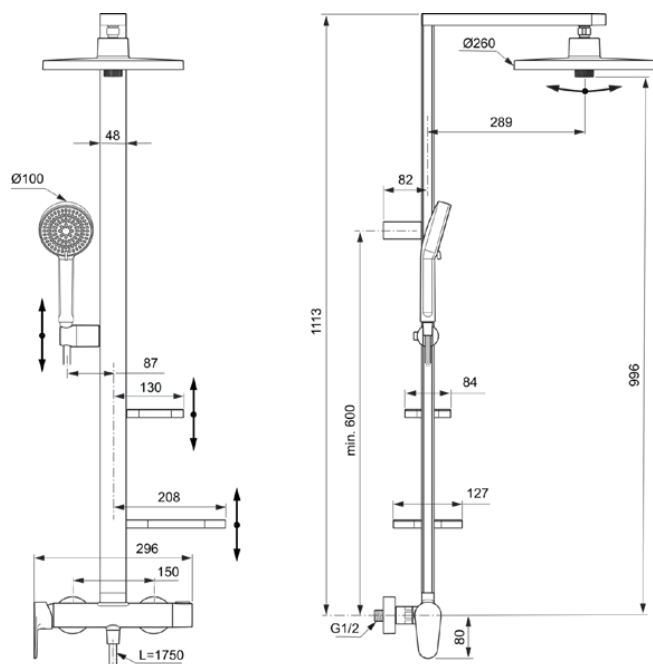

## BD584RO

Alu<sup>+</sup> | Душевая система 356x501x1113 мм в покрытии розовый, 12.0 l/min (3 bar) | Многофункциональные душевые лейки, Технология Click, Картридж FirmaFlow

### Фото и схема

### Общая информация

Тип изделия:	Душевые системы
Подтип изделия:	Душевая система
Бренд:	Ideal Standard
Коллекция:	Alu <sup>+</sup>
Дизайнер:	Palomba Serafini Associati
Colour:	RO - Розовый
Эффект обработки поверхности:	Шелковисто-матовые
Высота (мм):	1113
Ширина (мм):	356
Длина / Проекция (мм):	501
Способ крепления:	S-соединители
Вес нетто (кг):	4.45
EAN-код:	380086117414

### Изделия в комплекте

BD581RO:	IDEALRAIN ALU+   Верхний душ 260x91x260 мм в покрытии розовый, 12 l/min (3 bar)
BD580RO:	IDEALRAIN ALU+   Многофункциональная лейка 100x56x232 мм в покрытии розовый, 8 l/min (3 bar)
BE175RO:	IDEALRAIN   Шланг для душа 1750 мм в покрытии розовый