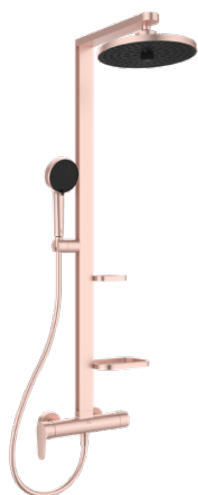

## ALU<sup>+</sup>

## BD584RO

Alu<sup>+</sup> | Душевая система 356x501x1113 мм в покрытии розовый, 12.0 l/min (3 bar) | Многофункциональные душевые лейки, Технология Click, Картридж FirmaFlow

### Общая информация

Тип изделия:	Душевые системы
Подтип изделия:	Душевая система
Бренд:	Ideal Standard
Коллекция:	Alu <sup>+</sup>
Дизайнер:	Palomba Serafini Associati
Colour:	RO - Розовый
Эффект обработки поверхности:	Шелковисто-матовые
Высота (мм):	1113
Ширина (мм):	356
Длина / Проекция (мм):	501
Способ крепления:	S-соединители
Вес нетто (кг):	4.45
EAN-код:	380086117414

### Изделия в комплекте

BD581RO:	IDEALRAIN ALU+   Верхний душ 260x91x260 мм в покрытии розовый, 12 l/min (3 bar)
BD580RO:	IDEALRAIN ALU+   Многофункциональная лейка 100x56x232 мм в покрытии розовый, 8 l/min (3 bar)
BE175RO:	IDEALRAIN   Шланг для душа 1750 мм в покрытии розовый