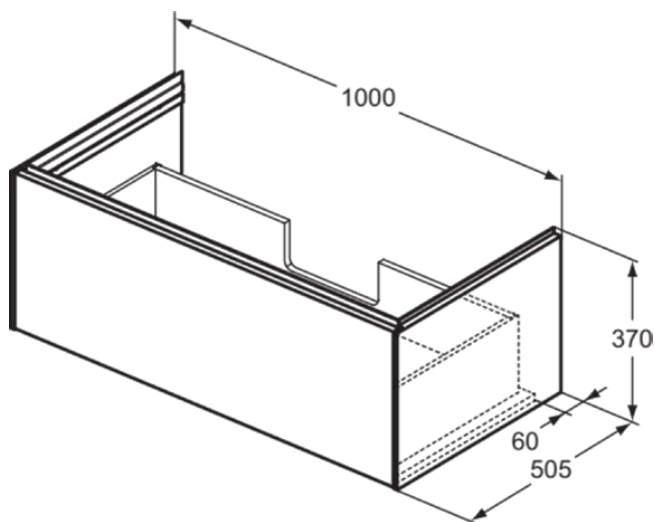

CONCA

T4579Y4

CONCA | Подстолье 1000x505x370 mm в покрытии копченый дуб, 1 ящик | Без ручек, Ящик с полным выдвижением, Нажимная система, Плавное закрывание, В сборе, Древесина из экологических источников, Шпон

Фото и схема

Общая информация

Тип изделия:	Мебель
Подтип изделия:	Подстолье
Бренд:	Ideal Standard
Коллекция:	CONCA
Дизайнер:	Palomba Serafini Associati
Colour:	Y4 - Копченый Дуб
Эффект обработки поверхности:	Матовые
Высота (мм):	370
Ширина (мм):	1000
Длина / Проекция (мм):	505
Способ крепления:	Крепежный комплект
Вес нетто (кг):	34.70
EAN-код:	8014140483304