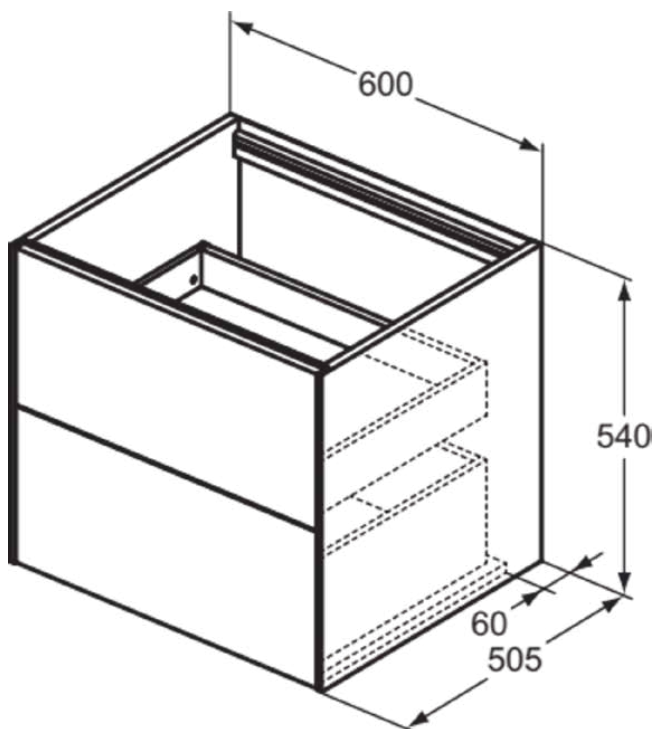

CONCA

T4355Y4

CONCA | Подстолье 600x505x540 mm в покрытии копченый дуб, 2 ящика | Без ручек, Ящик с полным выдвижением, Нажимная система, Плавное закрывание, В сборе, Древесина из экологических источников, Шпон

Фото и схема

Общая информация

Тип изделия:	Мебель
Подтип изделия:	Подстолье
Бренд:	Ideal Standard
Коллекция:	CONCA
Дизайнер:	Palomba Serafini Associati
Colour:	Y4 - Копченый Дуб
Эффект обработки поверхности:	Матовые
Высота (мм):	540
Ширина (мм):	600
Длина / Проекция (мм):	505
Способ крепления:	Крепежный комплект
Вес нетто (кг):	35.50
EAN-код:	8014140465751