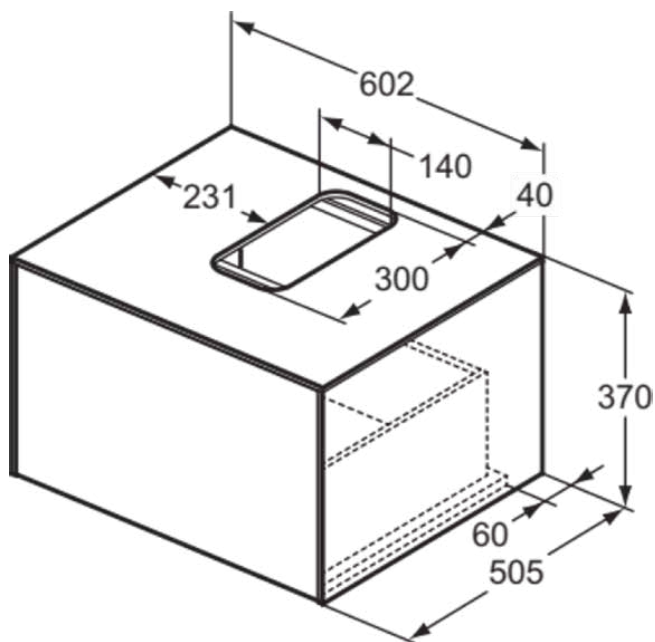

CONCA

T3928Y5

CONCA | Подстолье 602x505x370 mm в покрытии темный орех, 1 ящик | Без ручек, Ящик с полным выдвижением, Нажимная система, Плавное закрывание, В сборе, Древесина из экологических источников, Шпон

Фото и схема

Общая информация

Тип изделия:	Мебель
Подтип изделия:	Подстолье
Бренд:	Ideal Standard
Коллекция:	CONCA
Дизайнер:	Palomba Serafini Associati
Colour:	Y5 - Темный Орех
Эффект обработки поверхности:	Матовые
Высота (мм):	370
Ширина (мм):	602
Длина / Проекция (мм):	505
Способ крепления:	Крепежный комплект
Вес нетто (кг):	26.50
EAN-код:	8014140459750