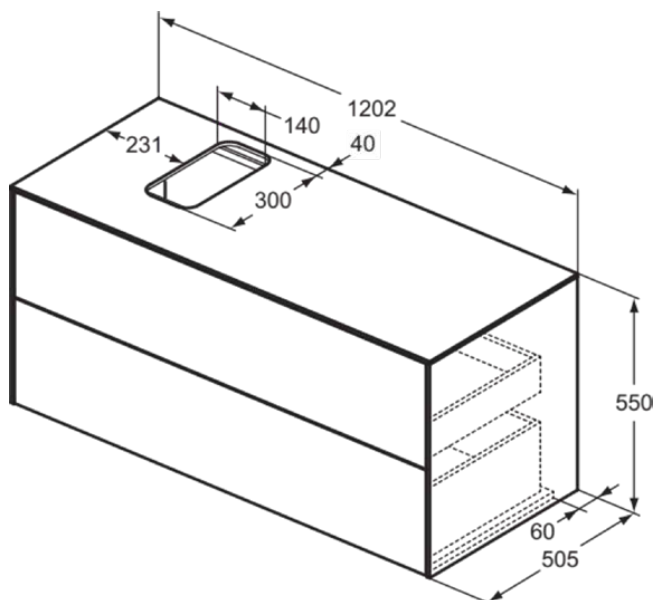

CONCA

T3944Y4

CONCA | Подстолье 1202x505x550 mm в покрытии копченый дуб, 2 ящика | Без ручек, Ящик с полным выдвижением, Нажимная система, Плавное закрывание, В сборе, Древесина из экологических источников, Шпон

Фото и схема

Общая информация

Тип изделия:	Мебель
Подтип изделия:	Подстолье
Бренд:	Ideal Standard
Коллекция:	CONCA
Дизайнер:	Palomba Serafini Associati
Colour:	Y4 - Копченый Дуб
Эффект обработки поверхности:	Матовые
Высота (мм):	550
Ширина (мм):	1202
Длина / Проекция (мм):	505
Способ крепления:	Крепежный комплект
Вес нетто (кг):	56.40
EAN-код:	8014140461005