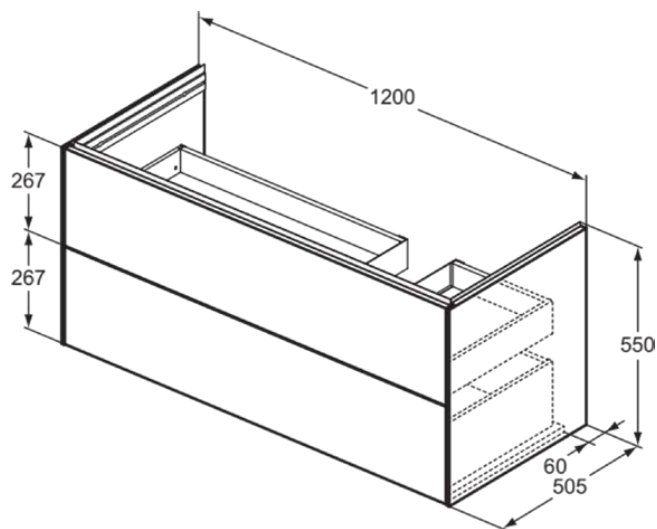

## T5583Y1

CONCA | Подстолье 1200x505x548 mm в покрытии матовый белый, 2 ящика | Без ручек, Ящик с полным выдвижением, Плавное закрывание, В сборе, Древесина из экологичных источников

### Общая информация

Тип изделия:	Мебель
Подтип изделия:	Подстолье
Бренд:	Ideal Standard
Коллекция:	CONCA
Дизайнер:	Palomba Serafini Associati
Colour:	Y1 - Матовый Белый
Эффект обработки поверхности:	Матовые
Высота (мм):	548
Ширина (мм):	1200
Длина / Проекция (мм):	505
Способ крепления:	Крепежный комплект
Вес нетто (кг):	46.00
EAN-код:	8014140517610