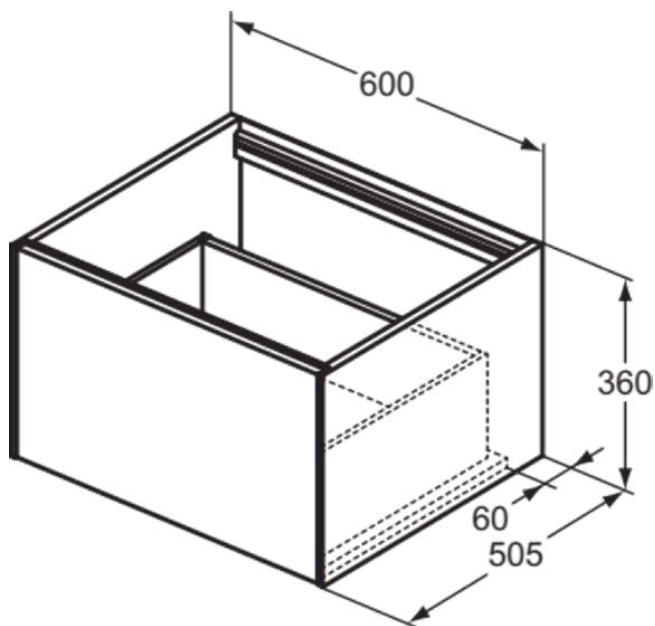

CONCA

T3982Y3

CONCA | Подстолье 600x505x360 mm в покрытии матовый закат, 1 ящик | Без ручек, Ящик с полным выдвижением, Нажимная система, Плавное закрывание, В сборе, Древесина из экологических источников

Фото и схема

Общая информация

Тип изделия:	Мебель
Подтип изделия:	Подстолье
Бренд:	Ideal Standard
Коллекция:	CONCA
Дизайнер:	Palomba Serafini Associati
Colour:	Y3 - Матовый Закат
Эффект обработки поверхности:	Матовые
Высота (мм):	360
Ширина (мм):	600
Длина / Проекция (мм):	505
Способ крепления:	Крепежный комплект
Вес нетто (кг):	25.00
EAN-код:	8014140462095