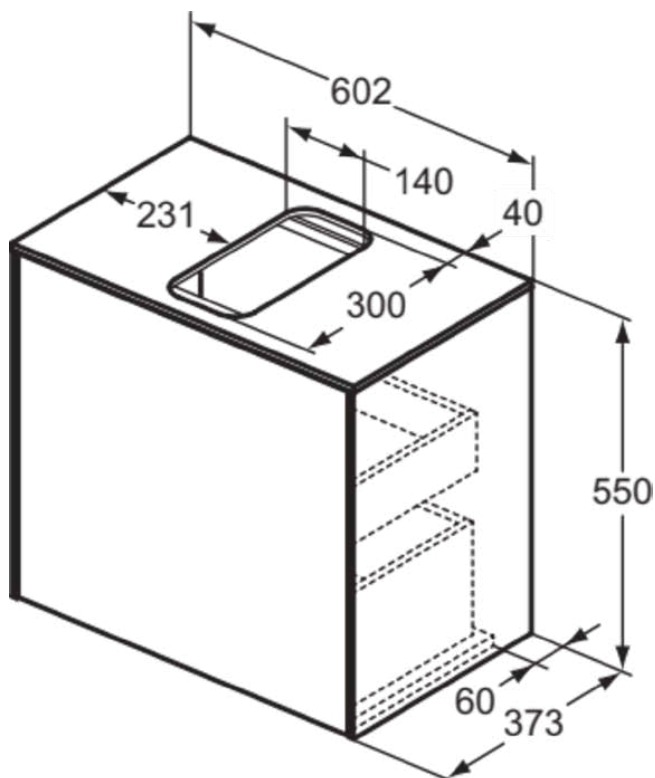

CONCA

T3934Y4

CONCA | Подстолье 602x373x550 mm в покрытии копченый дуб, 2 ящика | Без ручек, Ящик с полным выдвижением, Нажимная система, Плавное закрывание, Экономия пространства, В сборе, Древесина из экологичных источников, Шпон

Фото и схема

Общая информация

| | |
|-------------------------------|----------------------------|
| Тип изделия: | Мебель |
| Подтип изделия: | Подстолье |
| Бренд: | Ideal Standard |
| Коллекция: | CONCA |
| Дизайнер: | Palomba Serafini Associati |
| Colour: | Y4 - Копченый Дуб |
| Эффект обработки поверхности: | Матовые |
| Высота (мм): | 550 |
| Ширина (мм): | 602 |
| Длина / Проекция (мм): | 373 |
| Способ крепления: | Крепежный комплект |
| Вес нетто (кг): | 30.00 |
| EAN-код: | 8014140460404 |

CONCA

T3934Y4

CONCA | Подстолье 602x373x550 mm в покрытии копченый дуб, 2 ящика | Без ручек, Ящик с полным выдвиганием, Нажимная система, Плавное закрывание, Экономия пространства, В сборе, Древесина из экологических источников, Шпон