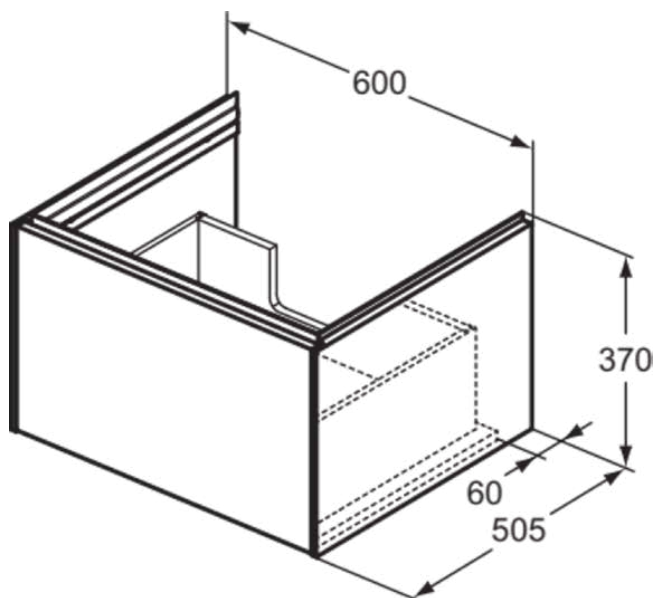

CONCA

T4577Y6

CONCA | Подстолье 600x505x370 mm в покрытии светлый дуб, 1 ящик | Без ручек, Ящик с полным выдвижением, Нажимная система, Плавное закрывание, В сборе, Древесина из экологических источников, Шпон

Фото и схема

Общая информация

Тип изделия:	Мебель
Подтип изделия:	Подстолье
Бренд:	Ideal Standard
Коллекция:	CONCA
Дизайнер:	Palomba Serafini Associati
Colour:	Y6 - Светлый Дуб
Эффект обработки поверхности:	Матовые
Высота (мм):	370
Ширина (мм):	600
Длина / Проекция (мм):	505
Способ крепления:	Крепежный комплект
Вес нетто (кг):	25.00
EAN-код:	8014140483205