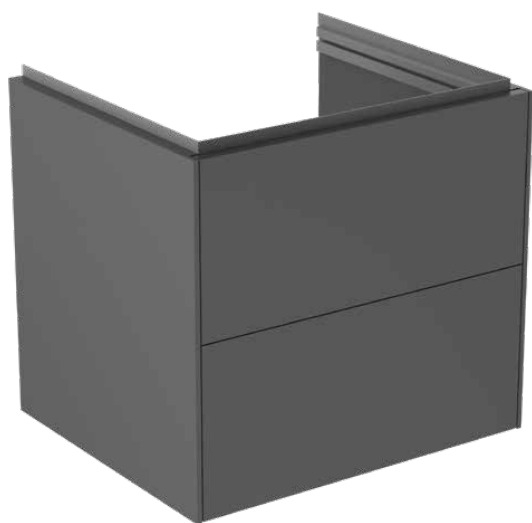

## T4573Y2

CONCA | Подстолье 600x505x550 mm в покрытии антрацит матовый, 2 ящика | Без ручек, Ящик с полным выдвижением, Нажимная система, Плавное закрывание, В сборе, Древесина из экологичных источников

### Общая информация

Тип изделия:	Мебель
Подтип изделия:	Подстолье
Бренд:	Ideal Standard
Коллекция:	CONCA
Дизайнер:	Palomba Serafini Associati
Colour:	Y2 - Антрацит Матовый
Эффект обработки поверхности:	Матовые
Высота (мм):	550
Ширина (мм):	600
Длина / Проекция (мм):	505
Способ крепления:	Крепежный комплект
Вес нетто (кг):	35.50
EAN-код:	8014140482925