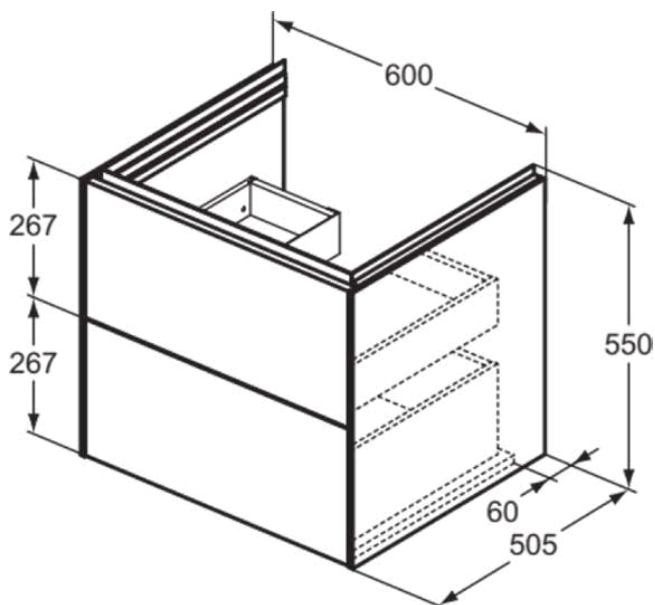

## T4573Y2

CONCA | Подстолье 600x505x550 mm в покрытии антрацит матовый, 2 ящика | Без ручек, Ящик с полным выдвижением, Нажимная система, Плавное закрывание, В сборе, Древесина из экологичных источников

### Общая информация

Тип изделия:	Мебель
Подтип изделия:	Подстолье
Бренд:	Ideal Standard
Коллекция:	CONCA
Дизайнер:	Palomba Serafini Associati
Colour:	Y2 - Антрацит Матовый
Эффект обработки поверхности:	Матовые
Высота (мм):	550
Ширина (мм):	600
Длина / Проекция (мм):	505
Способ крепления:	Крепежный комплект
Вес нетто (кг):	35.50
EAN-код:	8014140482925