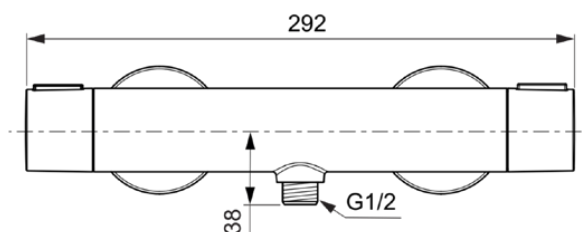

CERATHERM ALU⁺

BD582SI

CERATHERM ALU⁺ | Настенный смеситель для душа 292x105x72 мм в покрытии серебряный, 12 л/мин (3 бар) | Термостатическая функция, Экономия Воды и Энергии

Фото и схема

Общая информация

Тип изделия:	Смесители для душа
Подтип изделия:	Настенный смеситель для душа
Бренд:	Ideal Standard
Коллекция:	CERATHERM ALU ⁺
Дизайнер:	Palomba Serafini Associati
Colour:	SI - Серебряный
Эффект обработки поверхности:	Шелковисто-матовые
Высота (мм):	72
Ширина (мм):	292
Длина / Проекция (мм):	105
Способ крепления:	S-соединители
Вес нетто (кг):	1.02
EAN-код:	3800861117278

Спецификации с продукцией

Количество отражателей:	2
Количество рукояток:	2
Код цвета:	SI
Описание цвета:	серебряный
Технология Cool Body:	Нет
Запираемые S-образные соединения:	Нет
Регулируемое время смыва:	Нет
Положение рукоятки:	Латеральные
Материал:	Металл
Качество материала:	Алюминий
Макс. Сила потока (при 300 кПа) (л):	12
Макс. Сила потока (при 300 кПа) (л) для всех типов выпуска:	12
Макс. расход воды при 300 кПа для излив:	12