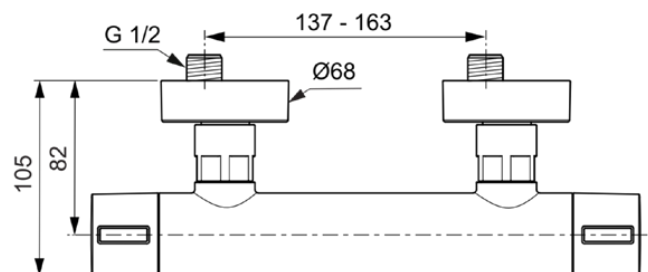

CERATHERM ALU⁺

BD582SI

CERATHERM ALU⁺ | Настенный смеситель для душа 292x105x72 мм в покрытии серебряный, 12 л/мин (3 бар) | Термостатическая функция, Экономия Воды и Энергии

Фото и схема

Общая информация

Тип изделия:	Смесители для душа
Подтип изделия:	Настенный смеситель для душа
Бренд:	Ideal Standard
Коллекция:	CERATHERM ALU ⁺
Дизайнер:	Palomba Serafini Associati
Colour:	SI - Серебряный
Эффект обработки поверхности:	Шелковисто-матовые
Высота (мм):	72
Ширина (мм):	292
Длина / Проекция (мм):	105
Способ крепления:	S-соединители
Вес нетто (кг):	1.02
EAN-код:	3800861117278

Спецификации с продукцией

Количество отражателей:	2
Количество рукояток:	2
Код цвета:	SI
Описание цвета:	серебряный
Технология Cool Body:	Нет
Запираемые S-образные соединения:	Нет
Регулируемое время смыва:	Нет
Положение рукоятки:	Латеральные
Материал:	Металл
Качество материала:	Алюминий
Макс. Сила потока (при 300 кПа) (л):	12
Макс. Сила потока (при 300 кПа) (л) для всех типов выпуска:	12
Макс. расход воды при 300 кПа для излив:	12