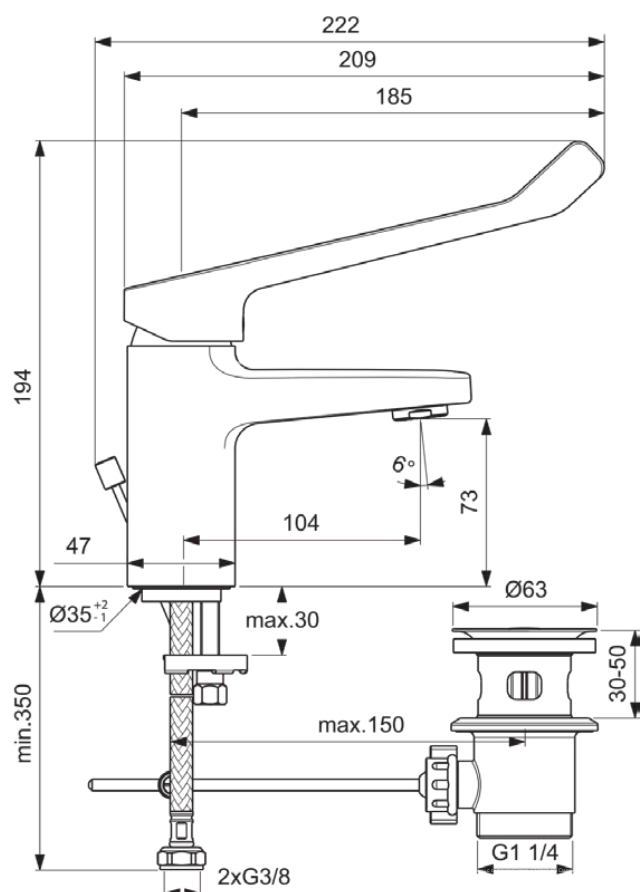

CERAPLAN

BD218AA

CERAPLAN | Смеситель для раковины 47x222x194 mm, 104 mm проекция излива в покрытии хром, 5 l/min (3 bar), с сифоном | Монтаж EasyFix, Технология Click, Ограничитель Ecoflow, EPD, Картридж FirmaFlow, Покрытие SmartShine, NF сертификация

Фото и схема

Общая информация

Тип изделия:	Смесители для умывальника
Подтип изделия:	Смеситель для раковины
Бренд:	Ideal Standard
Коллекция:	CERAPLAN
Дизайнер:	Palomba Serafini Associati
Colour:	AA - Хром
Эффект обработки поверхности:	Глянцевые
Высота (мм):	194
Ширина (мм):	47
Длина / Проекция (мм):	222
Способ крепления:	EasyFix
Вес нетто (кг):	1.53
VVS:	702061334
EAN-код:	3800861103592

Спецификации с продукцией

Количество рукояток:	1
Технология Blue Start:	Нет
Код цвета:	AA

CERAPLAN

BD218AA

CERAPLAN | Смеситель для раковины 47x222x194 mm, 104 mm проекция излива в покрытии хром, 5 l/min (3 bar), с сифоном | Монтаж EasyFix, Технология Click, Ограничитель Ecoflow, EPD, Картридж FirmaFlow, Покрытие SmartShine, NF сертификация