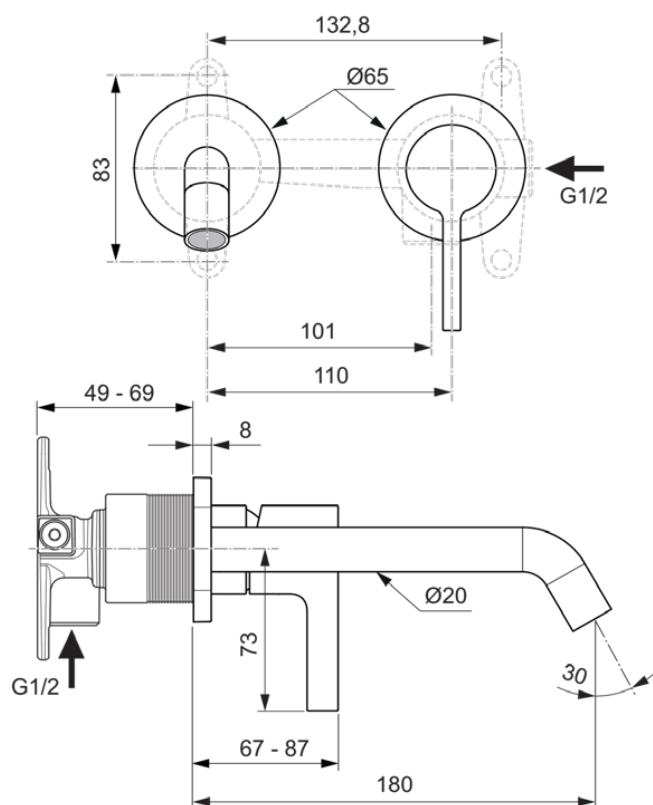

JOY

A7378J6

JOY | Настенный смеситель для раковины 193x114.5 mm, 180 mm проекция излива в покрытии брашированная бронза, Kit 1 required (A1313), 5 l/min (3 bar), без сифона | Скрытый аэратор, Ограничитель Ecoflow, Картридж FirmaFlow

Фото и схема

Общая информация

Тип изделия:	Смесители для умывальника
Подтип изделия:	Настенный смеситель для раковины
Бренд:	Ideal Standard
Коллекция:	JOY
Дизайнер:	Palomba Serafini Associati
Colour:	J6 - Брашированная Бронза
Высота (мм):	114.5
Ширина (мм):	193
Способ крепления:	Необходим внутренний комплект 1
Рекомендуемый встроенный комплект:	A1313
Вес нетто (кг):	1.81
EAN-код:	3800861118237

Спецификации с продукцией

Макс. сила потока (при 300 кПа) (л) для всех типов выпуска:	5
Макс. расход воды при 300 кПа для излив:	5
Форма отражателя (лей):	Круглые
Модель излива:	Зафиксированные
Тип излива:	Трубчатый
Тип Потока:	Аэрированный
Swivelling spout:	Нет.
Выпускное отверстие смесителя:	Аэратор
Видимость выпускного отверстия смесителя:	Скрытые
Регулируемый аэратор:	Нет
Ограничитель температуры:	Да
Бесконтактное управление:	Нет
Тип рукоятки:	Рычаг
Тип температурного контроля:	Ручное управление
Со сливной пробкой:	Нет
С отражателем (ми):	Да
С рукояткой (ками):	Да
С выпускным отверстием:	Да
С вытяжной ручной лейкой:	Нет
С комплектом слива:	Нет
M16.5x1	
Технология EasyFix:	Нет
Способ крепления:	Необходим внутренний комплект 1