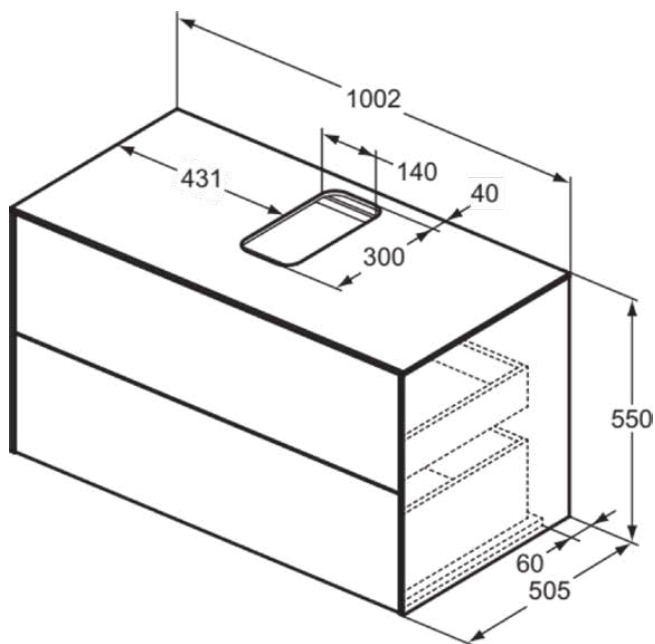

CONCA

T3942Y5

CONCA | Подстолье 1002x505x550 mm в покрытии темный орех, 2 ящика | Без ручек, Ящик с полным выдвижением, Нажимная система, Плавное закрывание, В сборе, Древесина из экологических источников, Шпон

Фото и схема

Общая информация

Тип изделия:	Мебель
Подтип изделия:	Подстолье
Бренд:	Ideal Standard
Коллекция:	CONCA
Дизайнер:	Palomba Serafini Associati
Colour:	Y5 - Темный Орех
Эффект обработки поверхности:	Матовые
Высота (мм):	550
Ширина (мм):	1002
Длина / Проекция (мм):	505
Способ крепления:	Крепежный комплект
Вес нетто (кг):	50.00
EAN-код:	8014140460893