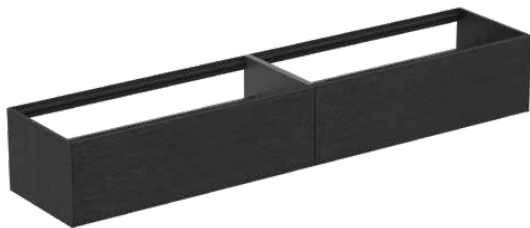

## T4333Y4

CONCA | Подстолье 2385x505x360 mm в покрытии копченый дуб, 2 ящика | Без ручек, Ящик с полным выдвижением, Нажимная система, Плавное закрывание, В сборе, Древесина из экологических источников, Шпон

### Общая информация

Тип изделия:	Мебель
Подтип изделия:	Подстолье
Бренд:	Ideal Standard
Коллекция:	CONCA
Дизайнер:	Palomba Serafini Associati
Colour:	Y4 - Копченый Дуб
Эффект обработки поверхности:	Матовые
Высота (мм):	360
Ширина (мм):	2385
Длина / Проекция (мм):	505
Способ крепления:	Крепежный комплект
Вес нетто (кг):	68.50
EAN-код:	8014140464723