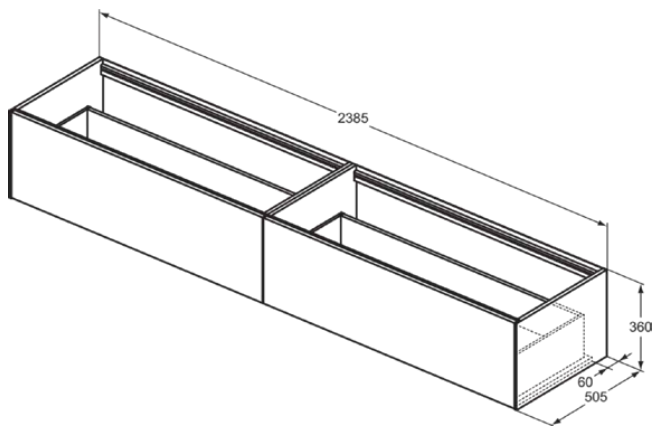

## T4333Y4

CONCA | Подстолье 2385x505x360 mm в покрытии копченый дуб, 2 ящика | Без ручек, Ящик с полным выдвижением, Нажимная система, Плавное закрывание, В сборе, Древесина из экологических источников, Шпон

### Общая информация

Тип изделия:	Мебель
Подтип изделия:	Подстолье
Бренд:	Ideal Standard
Коллекция:	CONCA
Дизайнер:	Palomba Serafini Associati
Colour:	Y4 - Копченый Дуб
Эффект обработки поверхности:	Матовые
Высота (мм):	360
Ширина (мм):	2385
Длина / Проекция (мм):	505
Способ крепления:	Крепежный комплект
Вес нетто (кг):	68.50
EAN-код:	8014140464723