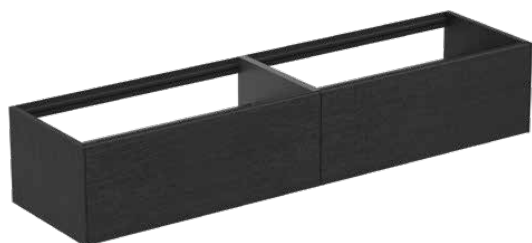

## T3987Y4

CONCA | Подстолье 1985x505x360 mm в покрытии копченый дуб, 2 ящика | Без ручек, Ящик с полным выдвижением, Нажимная система, Плавное закрывание, В сборе, Древесина из экологических источников, Шпон

### Общая информация

Тип изделия:	Мебель
Подтип изделия:	Подстолье
Бренд:	Ideal Standard
Коллекция:	CONCA
Дизайнер:	Palomba Serafini Associati
Colour:	Y4 - Копченый Дуб
Эффект обработки поверхности:	Матовые
Высота (мм):	360
Ширина (мм):	1985
Длина / Проекция (мм):	505
Способ крепления:	Крепежный комплект
Вес нетто (кг):	60.00
EAN-код:	8014140462408