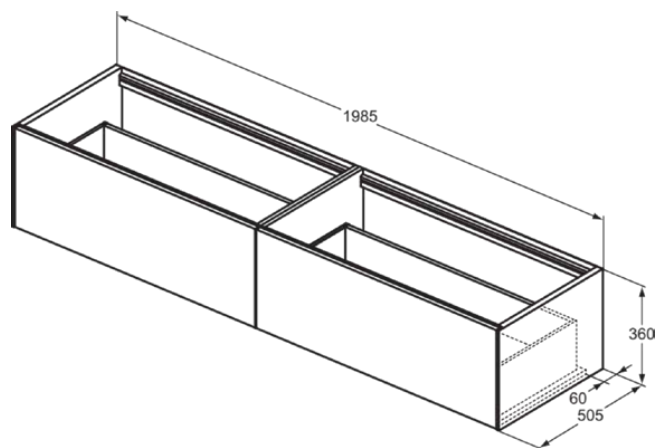

## T3987Y4

CONCA | Подстолье 1985x505x360 mm в покрытии копченый дуб, 2 ящика | Без ручек, Ящик с полным выдвижением, Нажимная система, Плавное закрывание, В сборе, Древесина из экологических источников, Шпон

### Общая информация

Тип изделия:	Мебель
Подтип изделия:	Подстолье
Бренд:	Ideal Standard
Коллекция:	CONCA
Дизайнер:	Palomba Serafini Associati
Colour:	Y4 - Копченый Дуб
Эффект обработки поверхности:	Матовые
Высота (мм):	360
Ширина (мм):	1985
Длина / Проекция (мм):	505
Способ крепления:	Крепежный комплект
Вес нетто (кг):	60.00
EAN-код:	8014140462408