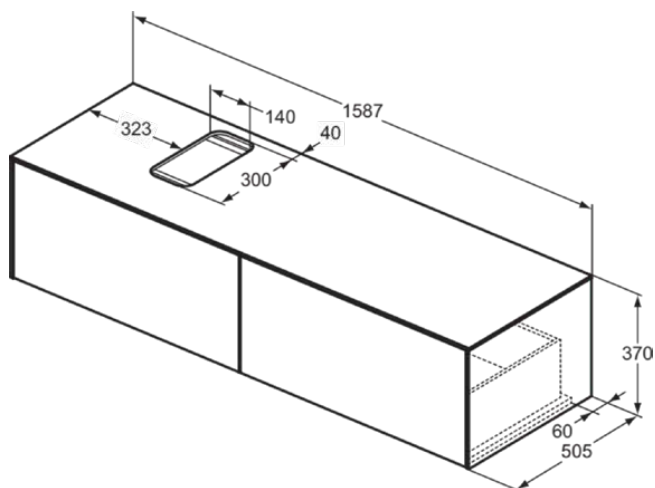

## T3983Y4

CONCA | Подстолье 1587x505x370 mm в покрытии копченый дуб, 4 ящика | Без ручек, Ящик с полным выдвижением, Нажимная система, Плавное закрывание, В сборе, Древесина из экологических источников, Шпон

### Общая информация

Тип изделия:	Мебель
Подтип изделия:	Подстолье
Бренд:	Ideal Standard
Коллекция:	CONCA
Дизайнер:	Palomba Serafini Associati
Colour:	Y4 - Копченый Дуб
Эффект обработки поверхности:	Матовые
Высота (мм):	370
Ширина (мм):	1587
Длина / Проекция (мм):	505
Способ крепления:	Крепежный комплект
Вес нетто (кг):	59.00
EAN-код:	8014140462163