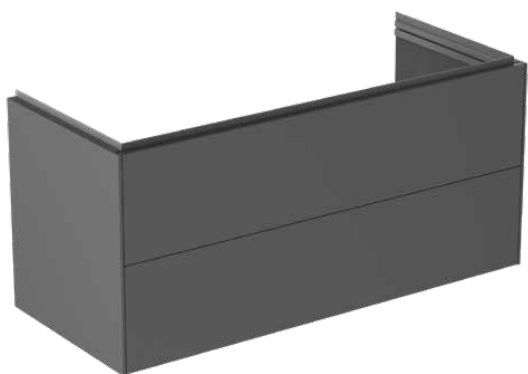

CONCA

T4576Y2

CONCA | Подстолье 1200x505x550 mm в покрытии антрацит матовый, 2 ящика | Без ручек, Ящик с полным выдвижением, Нажимная система, Плавное закрывание, В сборе, Древесина из экологичных источников

Фото и схема

Общая информация

Тип изделия:	Мебель
Подтип изделия:	Подстолье
Бренд:	Ideal Standard
Коллекция:	CONCA
Дизайнер:	Palomba Serafini Associati
Colour:	Y2 - Антрацит Матовый
Эффект обработки поверхности:	Матовые
Высота (мм):	550
Ширина (мм):	1200
Длина / Проекция (мм):	505
Способ крепления:	Крепежный комплект
Вес нетто (кг):	51.90
EAN-код:	8014140483106

Механизм закрывания:	Микролифт
Код цвета:	Y2
Описание цвета:	антрацит матовый
Угловая модель:	Нет
Ящик с полным выдвижением:	Yes
Ручка(и):	Без ручек
Регулируемые ножки:	Нет
Материал:	Дерево
Качество материала (структура / корпус):	3-слойная ДСП высокой плотности
Количество дверей (всего):	0
Количество дверей, левое открывание:	0
Количество дверей, правое открывание:	0
Количество выдвижных ящиков (всего):	2