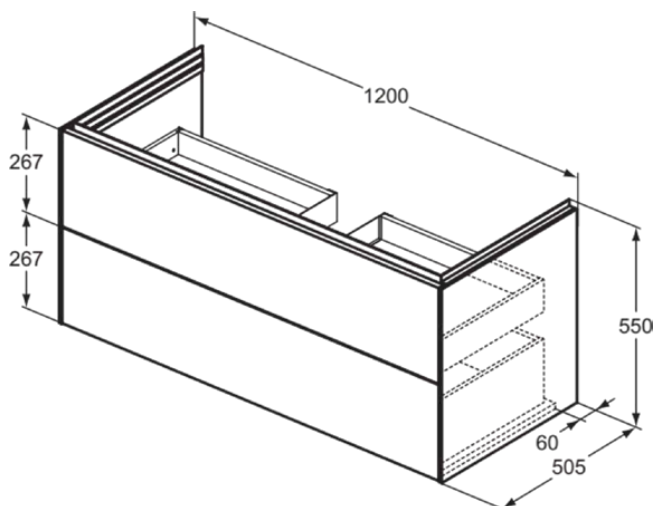

CONCA

T4576Y2

CONCA | Подстолье 1200x505x550 mm в покрытии антрацит матовый, 2 ящика | Без ручек, Ящик с полным выдвижением, Нажимная система, Плавное закрывание, В сборе, Древесина из экологичных источников

Фото и схема

Общая информация

Тип изделия:	Мебель
Подтип изделия:	Подстолье
Бренд:	Ideal Standard
Коллекция:	CONCA
Дизайнер:	Palomba Serafini Associati
Colour:	Y2 - Антрацит Матовый
Эффект обработки поверхности:	Матовые
Высота (мм):	550
Ширина (мм):	1200
Длина / Проекция (мм):	505
Способ крепления:	Крепежный комплект
Вес нетто (кг):	51.90
EAN-код:	8014140483106