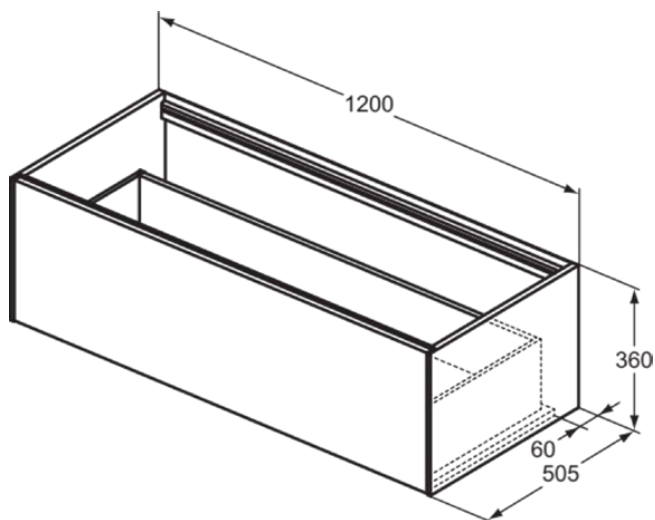

CONCA

T3933Y2

CONCA | Подстолье 1200x505x360 mm в покрытии антрацит матовый, 1 ящик | Без ручек, Ящик с полным выдвижением, Нажимная система, Плавное закрывание, В сборе, Древесина из экологичных источников

Фото и схема

Общая информация

Тип изделия:	Мебель
Подтип изделия:	Подстолье
Бренд:	Ideal Standard
Коллекция:	CONCA
Дизайнер:	Palomba Serafini Associati
Colour:	Y2 - Антрацит Матовый
Эффект обработки поверхности:	Матовые
Высота (мм):	360
Ширина (мм):	1200
Длина / Проекция (мм):	505
Способ крепления:	Крепежный комплект
Вес нетто (кг):	36.50
EAN-код:	8014140460329

CONCA

T3933Y2

CONCA | Подстолье 1200x505x360 mm в покрытии антрацит матовый, 1 ящик | Без ручек, Ящик с полным выдвижением, Нажимная система, Плавное закрытие, В сборе, Древесина из экологических источников