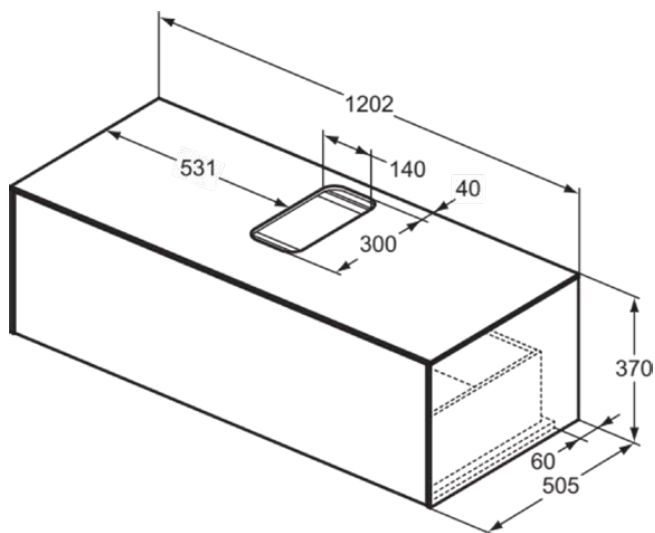

CONCA

T3931Y6

CONCA | Подстолье 1202x505x370 mm в покрытии светлый дуб, 1 ящик | Без ручек, Ящик с полным выдвижением, Нажимная система, Плавное закрывание, В сборе, Древесина из экологических источников, Шпон

Фото и схема

Общая информация

Тип изделия:	Мебель
Подтип изделия:	Подстолье
Бренд:	Ideal Standard
Коллекция:	CONCA
Дизайнер:	Palomba Serafini Associati
Colour:	Y6 - Светлый Дуб
Эффект обработки поверхности:	Матовые
Высота (мм):	370
Ширина (мм):	1202
Длина / Проекция (мм):	505
Способ крепления:	Крепежный комплект
Вес нетто (кг):	41.00
EAN-код:	8014140460244