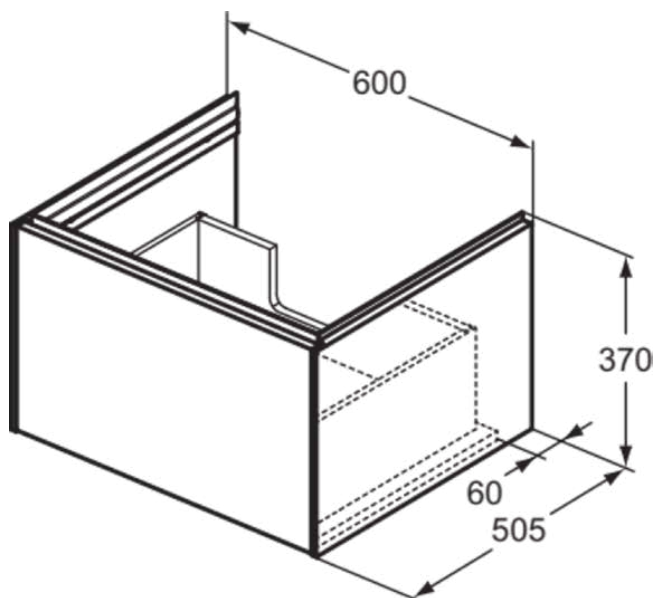

## T4577Y5

CONCA | Подстолье 600x505x370 mm в покрытии темный орех, 1 ящик | Без ручек, Ящик с полным выдвижением, Нажимная система, Плавное закрывание, В сборе, Древесина из экологических источников, Шпон

### Общая информация

Тип изделия:	Мебель
Подтип изделия:	Подстолье
Бренд:	Ideal Standard
Коллекция:	CONCA
Дизайнер:	Palomba Serafini Associati
Colour:	Y5 - Темный Орех
Эффект обработки поверхности:	Матовые
Высота (мм):	370
Ширина (мм):	600
Длина / Проекция (мм):	505
Способ крепления:	Крепежный комплект
Вес нетто (кг):	25.00
EAN-код:	8014140483199