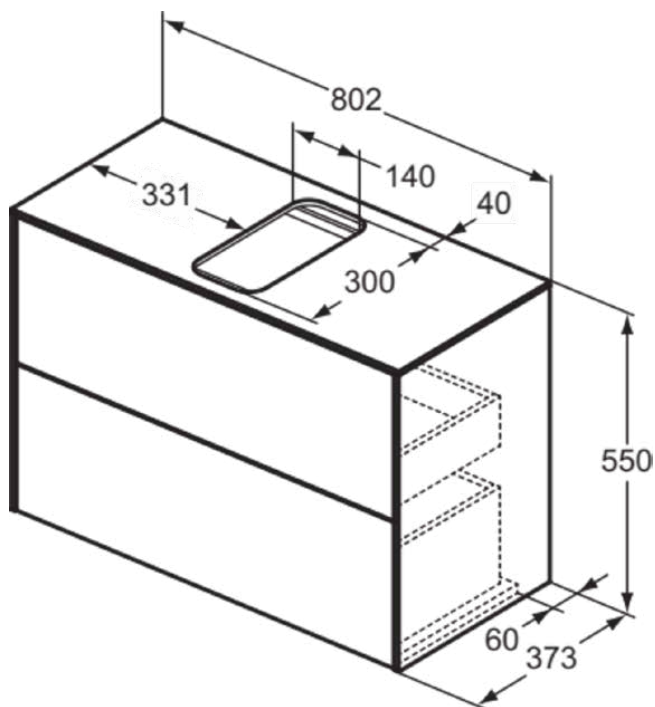

CONCA

T3947Y3

CONCA | Подстолье 802x373x550 mm в покрытии матовый закат, 2 ящика | Без ручек, Ящик с полным выдвижением, Нажимная система, Плавное закрывание, В сборе, Древесина из экологических источников

Фото и схема

Общая информация

Тип изделия:	Мебель
Подтип изделия:	Подстолье
Бренд:	Ideal Standard
Коллекция:	CONCA
Дизайнер:	Palomba Serafini Associati
Colour:	Y3 - Матовый Закат
Эффект обработки поверхности:	Матовые
Высота (мм):	550
Ширина (мм):	802
Длина / Проекция (мм):	373
Способ крепления:	Крепежный комплект
Вес нетто (кг):	34.50
EAN-код:	8014140461173