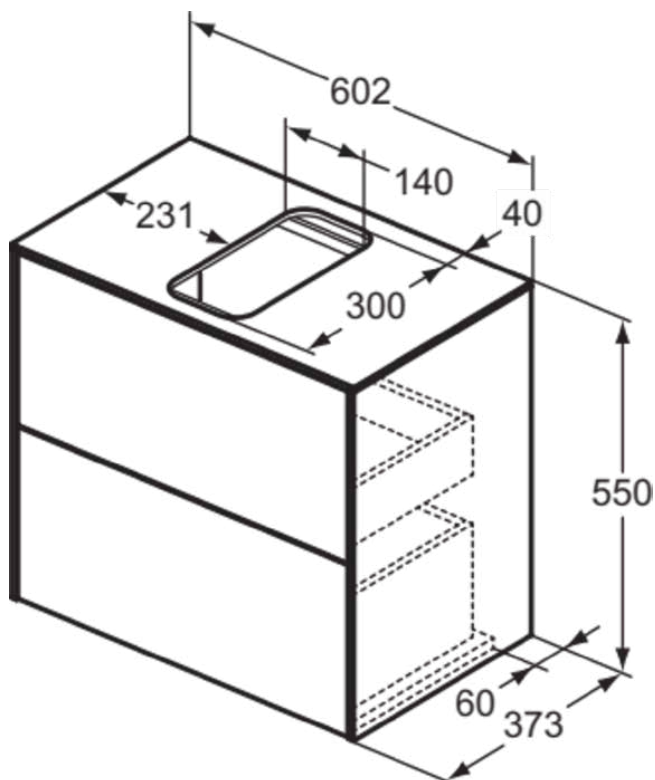

CONCA

T3946Y6

CONCA | Подстолье 602x373x550 mm в покрытии светлый дуб, 2 ящика | Без ручек, Ящик с полным выдвижением, Нажимная система, Плавное закрывание, Экономия пространства, В сборе, Древесина из экологичных источников, Шпон

Фото и схема

Общая информация

Тип изделия:	Мебель
Подтип изделия:	Подстолье
Бренд:	Ideal Standard
Коллекция:	CONCA
Дизайнер:	Palomba Serafini Associati
Colour:	Y6 - Светлый Дуб
Эффект обработки поверхности:	Матовые
Высота (мм):	550
Ширина (мм):	602
Длина / Проекция (мм):	373
Способ крепления:	Крепежный комплект
Вес нетто (кг):	29.50
EAN-код:	8014140461142