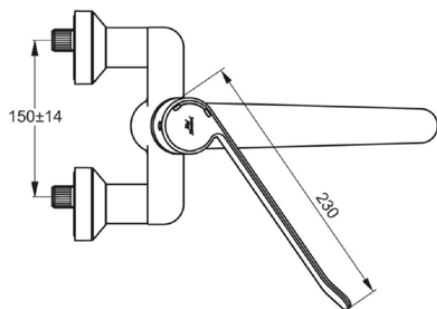

CERAPLUS

B8318AA

CERAPLUS | Настенный смеситель для раковины, 250 mm проекция излива в покрытии хром, 20 l/min (3 bar), без сифона | Секвенциальный картридж, EPD, Картридж FirmaFlow, Покрытие SmartShine

Фото и схема

Общая информация

Тип изделия:	Смесители для умывальника
Подтип изделия:	Настенный смеситель для раковины
Бренд:	Ideal Standard
Коллекция:	CERAPLUS
Дизайнер:	Artefakt
Colour:	AA - Хром
Эффект обработки поверхности:	Глянцевые
Способ крепления:	S-соединители
Вес нетто (кг):	3.16
EAN-код:	3800861004622