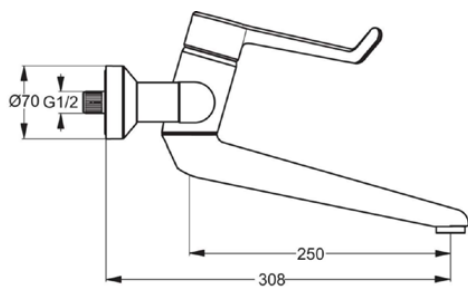

CERAPLUS

B8318AA

CERAPLUS | Настенный смеситель для раковины, 250 mm проекция излива в покрытии хром, 20 l/min (3 bar), без сифона | Секвенциальный картридж, EPD, Картридж FirmaFlow, Покрытие SmartShine

Фото и схема

Общая информация

Тип изделия:	Смесители для умывальника
Подтип изделия:	Настенный смеситель для раковины
Бренд:	Ideal Standard
Коллекция:	CERAPLUS
Дизайнер:	Artefakt
Colour:	AA - Хром
Эффект обработки поверхности:	Глянцевые
Способ крепления:	S-соединители
Вес нетто (кг):	3.16
EAN-код:	3800861004622