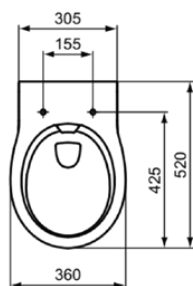

CONTOUR 21+

E1537HY

CONTOUR 21+ | Подвесной унитаз 360x520x365 mm в покрытии белый глянцевый, CL1 полный слив 4.5 - 6 l/min, горизонтальный выпуск | CL1, CL2, Технология Rimless, Покрытие SmartGuard+

Фото и схема

Общая информация

Тип изделия:	Унитазы
Подтип изделия:	Подвесной унитаз
Бренд:	Ideal Standard
Коллекция:	CONTOUR 21+
Дизайнер:	Studio Levien
Colour:	HY - Белый Глянцевый
Эффект обработки поверхности:	Глянцевые
Высота (мм):	365
Ширина (мм):	360
Длина / Проекция (мм):	520
Способ крепления:	Крепежные болты
Вес нетто (кг):	21.00
EAN-код:	5017830533801

Преимущества

	CL1: 4.5 - 6 l/min		CL2: 6 l/min
	Технология Rimless		Покрытие SmartGuard+

Загрузки

- [• EPD](#)
- [• Installation Guide](#)

Стандарты продукции и сертификация

Стандарты:	EN 997
Декларация о классификации характеристик:	CL1-6A/5A+CL2

Спецификации с продукцией

CL1 максимальный полный смыв (литр):	6
CL1 полный смыв минимальный (литр):	4.5
CL2 максимальный полный смыв (литр):	6
Детский унитаз:	Нет
Код цвета:	HY
Описание цвета:	белый глянцевый
Скрытое крепление:	Нет
Тип смыва:	Глубокий смыв
Для инвалидов:	Нет
Материал:	Керамика
Качество материала:	Фарфор