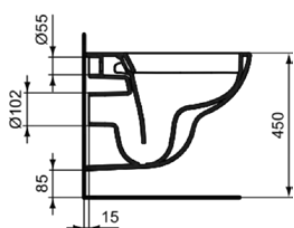

CONTOUR 21+

E1537HY

CONTOUR 21+ | Подвесной унитаз 360x520x365 mm в покрытии белый глянцевый, CL1 полный слив 4.5 - 6 l/min, горизонтальный выпуск | CL1, CL2, Технология Rimless, Покрытие SmartGuard+

Фото и схема

Общая информация

Тип изделия:	Унитазы
Подтип изделия:	Подвесной унитаз
Бренд:	Ideal Standard
Коллекция:	CONTOUR 21+
Дизайнер:	Studio Levien
Colour:	HY - Белый Глянцевый
Эффект обработки поверхности:	Глянцевые
Высота (мм):	365
Ширина (мм):	360
Длина / Проекция (мм):	520
Способ крепления:	Крепежные болты
Вес нетто (кг):	21.00
EAN-код:	5017830533801

Преимущества

	CL1: 4.5 - 6 l/min		CL2: 6 l/min
	Технология Rimless		Покрытие SmartGuard+

Загрузки

- [• EPD](#)
- [• Installation Guide](#)

Стандарты продукции и сертификация

Стандарты:	EN 997
Декларация о классификации характеристик:	CL1-6A/5A+CL2

Спецификации с продукцией

CL1 максимальный полный смыв (литр):	6
CL1 полный смыв минимальный (литр):	4.5
CL2 максимальный полный смыв (литр):	6
Детский унитаз:	Нет
Код цвета:	HY
Описание цвета:	белый глянцевый
Скрытое крепление:	Нет
Тип смыва:	Глубокий смыв
Для инвалидов:	Нет
Материал:	Керамика
Качество материала:	Фарфор