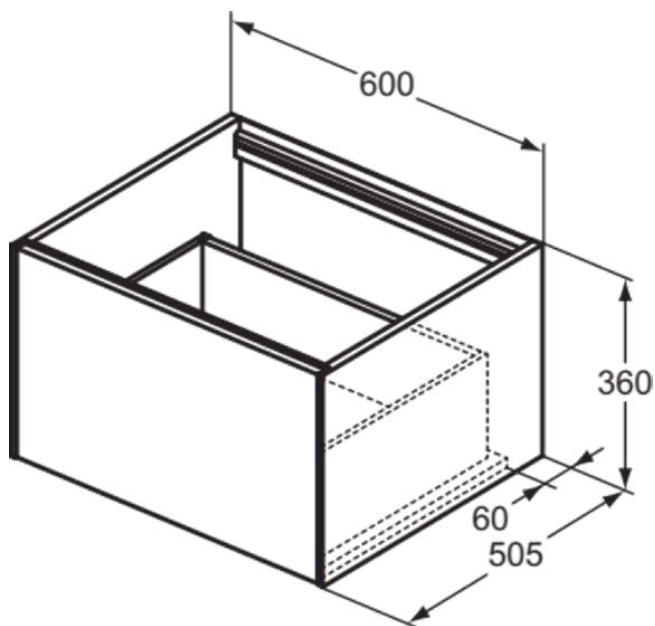

CONCA

T3982Y6

CONCA | Подстолье 600x505x360 mm в покрытии светлый дуб, 1 ящик | Без ручек, Ящик с полным выдвижением, Нажимная система, Плавное закрывание, В сборе, Древесина из экологических источников, Шпон

Фото и схема

Общая информация

Тип изделия:	Мебель
Подтип изделия:	Подстолье
Бренд:	Ideal Standard
Коллекция:	CONCA
Дизайнер:	Palomba Serafini Associati
Colour:	Y6 - Светлый Дуб
Эффект обработки поверхности:	Матовые
Высота (мм):	360
Ширина (мм):	600
Длина / Проекция (мм):	505
Способ крепления:	Крепежный комплект
Вес нетто (кг):	25.00
EAN-код:	8014140462125