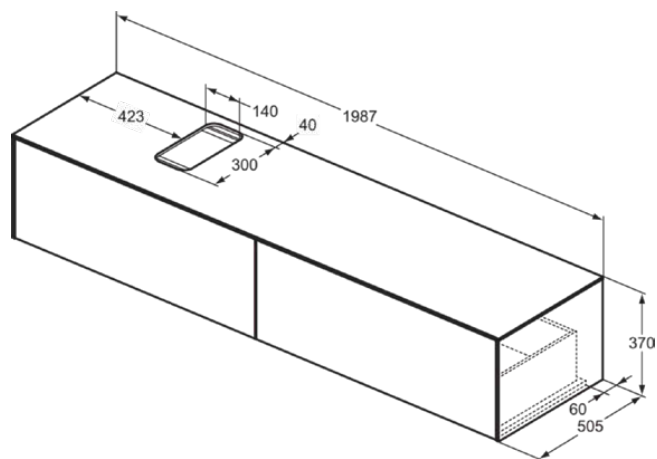

CONCA

T3986Y1

CONCA | Подстолье 1987x505x370 mm в покрытии матовый белый, 2 ящика | Без ручек, Ящик с полным выдвижением, Нажимная система, Плавное закрывание, В сборе, Древесина из экологичных источников

Фото и схема

Общая информация

Тип изделия:	Мебель
Подтип изделия:	Подстолье
Бренд:	Ideal Standard
Коллекция:	CONCA
Дизайнер:	Palomba Serafini Associati
Colour:	Y1 - Матовый Белый
Эффект обработки поверхности:	Матовые
Высота (мм):	370
Ширина (мм):	1987
Длина / Проекция (мм):	505
Способ крепления:	Крепежный комплект
Вес нетто (кг):	69.00
EAN-код:	8014140462316

CONCA

T3986Y1

CONCA | Подстолье 1987x505x370 mm в покрытии матовый белый, 2 ящика | Без ручек, Ящик с полным выдвижением, Нажимная система, Плавное закрывание, В сборе, Древесина из экологических источников