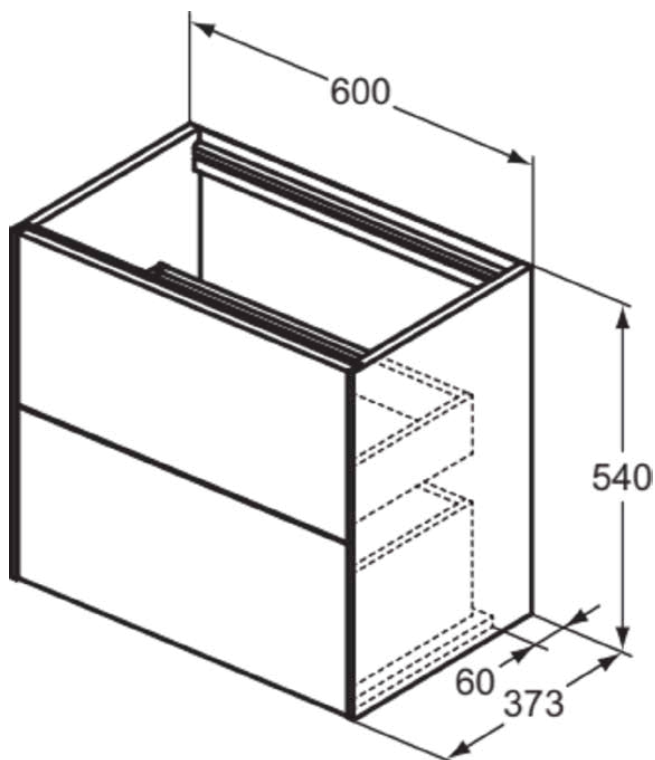

CONCA

T4354Y2

CONCA | Подстолье 600x373x540 мм в покрытии антрацит матовый, 2 ящика | Без ручек, Ящик с полным выдвижением, Нажимная система, Плавное закрывание, Экономия пространства, В сборе, Древесина из экологических источников

Фото и схема

Общая информация

Тип изделия:	Мебель
Подтип изделия:	Подстолье
Бренд:	Ideal Standard
Коллекция:	CONCA
Дизайнер:	Palomba Serafini Associati
Colour:	Y2 - Антрацит Матовый
Эффект обработки поверхности:	Матовые
Высота (мм):	540
Ширина (мм):	600
Длина / Проекция (мм):	373
Способ крепления:	Крепежный комплект
Вес нетто (кг):	27.50
EAN-код:	8014140465676

CONCA

T4354Y2

CONCA | Подстолье 600x373x540 mm в покрытии антрацит матовый, 2 ящика | Без ручек, Ящик с полным выдвижением, Нажимная система, Плавное закрывание, Экономия пространства, В сборе, Древесина из экологических источников