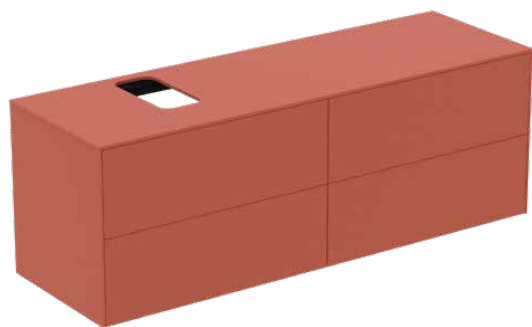

CONCA

T3989Y3

CONCA | Подстолье 1587x505x550 mm в покрытии матовый закат, 2 ящика | Без ручек, Ящик с полным выдвижением, Нажимная система, Плавное закрывание, В сборе, Древесина из экологичных источников

Фото и схема

Общая информация

Тип изделия:	Мебель
Подтип изделия:	Подстолье
Бренд:	Ideal Standard
Коллекция:	CONCA
Дизайнер:	Palomba Serafini Associati
Colour:	Y3 - Матовый Закат
Эффект обработки поверхности:	Матовые
Высота (мм):	550
Ширина (мм):	1587
Длина / Проекция (мм):	505
Способ крепления:	Крепежный комплект
Вес нетто (кг):	85.00
EAN-код:	8014140462514

Механизм закрывания:	Микролифт
Код цвета:	Y3
Описание цвета:	матовый закат
Угловая модель:	Нет
Ящик с полным выдвижением:	Yes
Ручка(и):	Без ручек
Регулируемые ножки:	Нет
Расположение вырезанного участка:	На заказ
Материал:	Дерево
Качество материала (структура / корпус):	3-слойная ДСП высокой плотности
Качество материала столешницы:	МДФ лакированный
Количество дверей (всего):	0
Количество дверей, левое открывание:	0

CONCA

T3989Y3

CONCA | Подстолье 1587x505x550 mm в покрытии матовый закат, 2 ящика | Без ручек, Ящик с полным выдвижением, Нажимная система, Плавное закрытие, В сборе, Древесина из экологичных источников