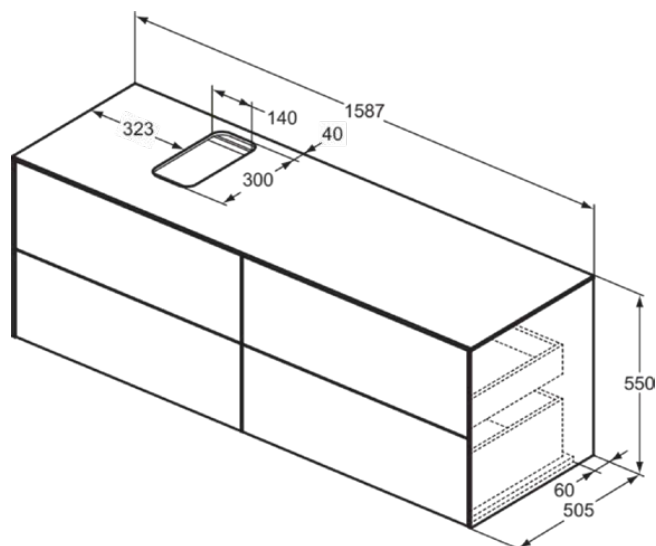

CONCA

T3989Y3

CONCA | Подстолье 1587x505x550 mm в покрытии матовый закат, 2 ящика | Без ручек, Ящик с полным выдвижением, Нажимная система, Плавное закрывание, В сборе, Древесина из экологичных источников

Фото и схема

Общая информация

Тип изделия:	Мебель
Подтип изделия:	Подстолье
Бренд:	Ideal Standard
Коллекция:	CONCA
Дизайнер:	Palomba Serafini Associati
Colour:	Y3 - Матовый Закат
Эффект обработки поверхности:	Матовые
Высота (мм):	550
Ширина (мм):	1587
Длина / Проекция (мм):	505
Способ крепления:	Крепежный комплект
Вес нетто (кг):	85.00
EAN-код:	8014140462514

CONCA

T3989Y3

CONCA | Подстолье 1587x505x550 mm в покрытии матовый закат, 2 ящика | Без ручек, Ящик с полным выдвижением, Нажимная система, Плавное закрытие, В сборе, Древесина из экологичных источников