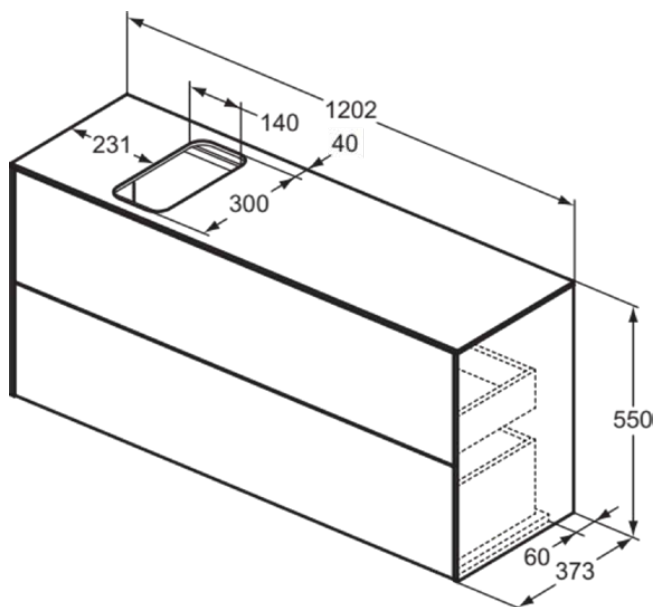

CONCA

T3950Y1

CONCA | Подстолье 1202x373x550 mm в покрытии матовый белый, 2 ящика | Без ручек, Ящик с полным выдвижением, Нажимная система, Плавное закрывание, В сборе, Древесина из экологических источников

Фото и схема

Общая информация

Тип изделия:	Мебель
Подтип изделия:	Подстолье
Бренд:	Ideal Standard
Коллекция:	CONCA
Дизайнер:	Palomba Serafini Associati
Colour:	Y1 - Матовый Белый
Эффект обработки поверхности:	Матовые
Высота (мм):	550
Ширина (мм):	1202
Длина / Проекция (мм):	373
Способ крепления:	Крепежный комплект
Вес нетто (кг):	44,50
EAN-код:	8014140461333