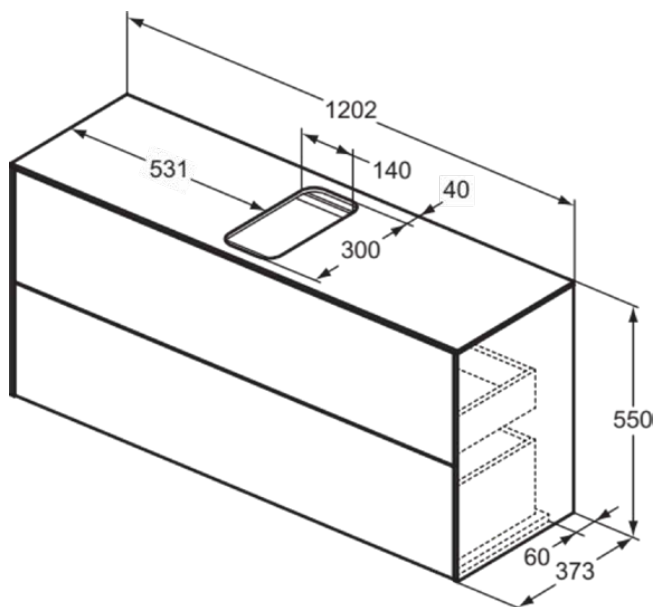

## T3949Y1

CONCA | Подстолье 1202x373x550 mm в покрытии матовый белый, 2 ящика | Без ручек, Ящик с полным выдвижением, Нажимная система, Плавное закрывание, В сборе, Древесина из экологичных источников

### Общая информация

Тип изделия:	Мебель
Подтип изделия:	Подстолье
Бренд:	Ideal Standard
Коллекция:	CONCA
Дизайнер:	Palomba Serafini Associati
Colour:	Y1 - Матовый Белый
Эффект обработки поверхности:	Матовые
Высота (мм):	550
Ширина (мм):	1202
Длина / Проекция (мм):	373
Способ крепления:	Крепежный комплект
Вес нетто (кг):	44,50
EAN-код:	8014140461272