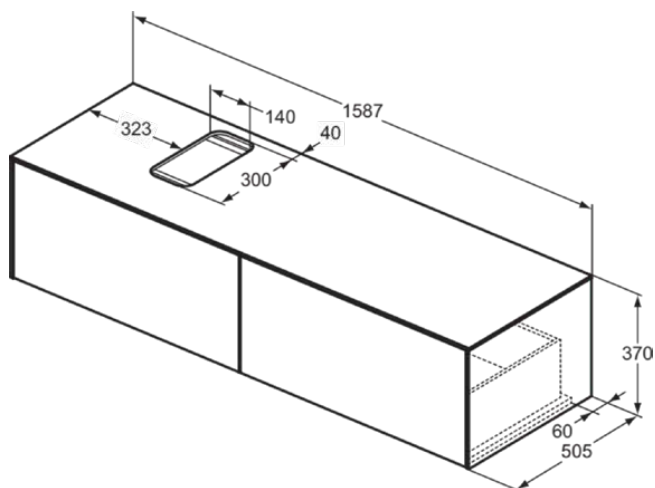

CONCA

T3983Y3

CONCA | Подстолье 1587x505x370 mm в покрытии матовый закат, 4 ящика | Без ручек, Ящик с полным выдвижением, Нажимная система, Плавное закрывание, В сборе, Древесина из экологичных источников

Фото и схема

Общая информация

| | |
|-------------------------------|----------------------------|
| Тип изделия: | Мебель |
| Подтип изделия: | Подстолье |
| Бренд: | Ideal Standard |
| Коллекция: | CONCA |
| Дизайнер: | Palomba Serafini Associati |
| Colour: | Y3 - Матовый Закат |
| Эффект обработки поверхности: | Матовые |
| Высота (мм): | 370 |
| Ширина (мм): | 1587 |
| Длина / Проекция (мм): | 505 |
| Способ крепления: | Крепежный комплект |
| Вес нетто (кг): | 59.00 |
| EAN-код: | 8014140462156 |

CONCA

T3983Y3

CONCA | Подстолье 1587x505x370 mm в покрытии матовый закат, 4 ящика | Без ручек, Ящик с полным выдвижением, Нажимная система, Плавное закрывание, В сборе, Древесина из экологических источников