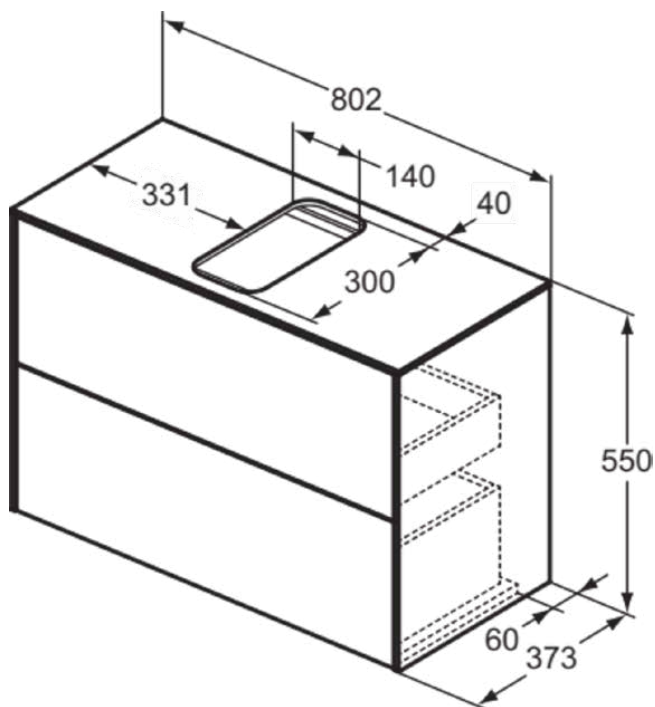

CONCA

T3947Y4

CONCA | Подстолье 802x373x550 mm в покрытии копченый дуб, 2 ящика | Без ручек, Ящик с полным выдвижением, Нажимная система, Плавное закрывание, В сборе, Древесина из экологических источников, Шпон

Фото и схема

Общая информация

| | |
|-------------------------------|----------------------------|
| Тип изделия: | Мебель |
| Подтип изделия: | Подстолье |
| Бренд: | Ideal Standard |
| Коллекция: | CONCA |
| Дизайнер: | Palomba Serafini Associati |
| Colour: | Y4 - Копченый Дуб |
| Эффект обработки поверхности: | Матовые |
| Высота (мм): | 550 |
| Ширина (мм): | 802 |
| Длина / Проекция (мм): | 373 |
| Способ крепления: | Крепежный комплект |
| Вес нетто (кг): | 34.50 |
| EAN-код: | 8014140461180 |