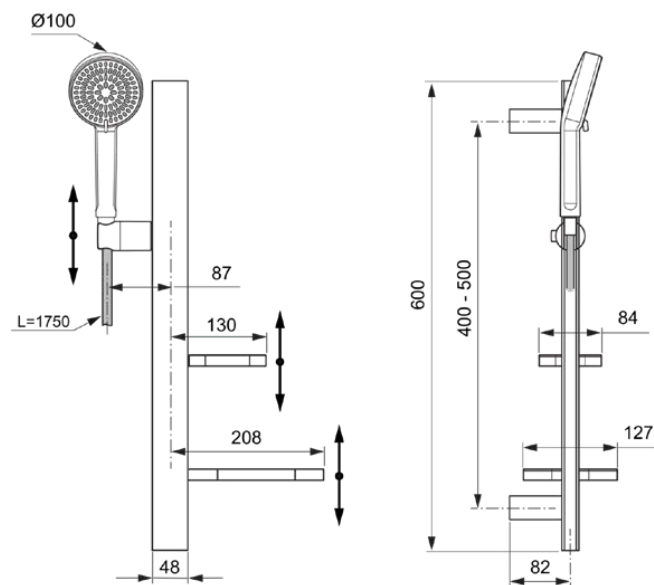

ALU<sup>+</sup>

BD586RO

Alu<sup>+</sup> | Душевой комплект с поручнем 349x157x600 mm в покрытии розовый, 8 l/min (3 bar) | Многофункциональные душевые лейки, WRAS

## Фото и схема

## Общая информация

Тип изделия:	Душевые комплекты
Подтип изделия:	Душевой комплект с поручнем
Бренд:	Ideal Standard
Коллекция:	Alu <sup>+</sup>
Дизайнер:	Palomba Serafini Associati
Цвета:	RO - Розовый
Эффект обработки поверхности:	Шелковисто-матовые
Высота (мм):	600
Ширина (мм):	349
Длина / Проекция (мм):	157
Способ крепления:	Крепежный комплект
Вес нетто (кг):	1.59
EAN-код:	380086117438

**ALU<sup>+</sup>**

**BD586RO**

Alu<sup>+</sup> | Душевой комплект с поручнем 349x157x600 mm в покрытии розовый, 8 l/min (3 bar) | Многофункциональные душевые лейки, WRAS