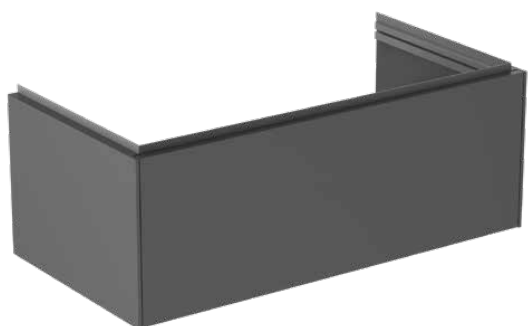

CONCA

T4579Y2

CONCA | Подстолье 1000x505x370 mm в покрытии антрацит матовый, 1 ящик | Без ручек, Ящик с полным выдвижением, Нажимная система, Плавное закрывание, В сборе, Древесина из экологичных источников

Фото и схема

Общая информация

Тип изделия:	Мебель
Подтип изделия:	Подстолье
Бренд:	Ideal Standard
Коллекция:	CONCA
Дизайнер:	Palomba Serafini Associati
Colour:	Y2 - Антрацит Матовый
Эффект обработки поверхности:	Матовые
Высота (мм):	370
Ширина (мм):	1000
Длина / Проекция (мм):	505
Способ крепления:	Крепежный комплект
Вес нетто (кг):	34.70
EAN-код:	8014140483281

Механизм закрывания:	Микролифт
Код цвета:	Y2
Описание цвета:	антрацит матовый
Угловая модель:	Нет
Ящик с полным выдвижением:	Yes
Ручка(и):	Без ручек
Регулируемые ножки:	Нет
Материал:	Дерево
Качество материала (структура / корпус):	3-слойная ДСП высокой плотности
Количество дверей (всего):	0
Количество дверей, левое открывание:	0
Количество дверей, правое открывание:	0
Количество выдвижных ящиков (всего):	1