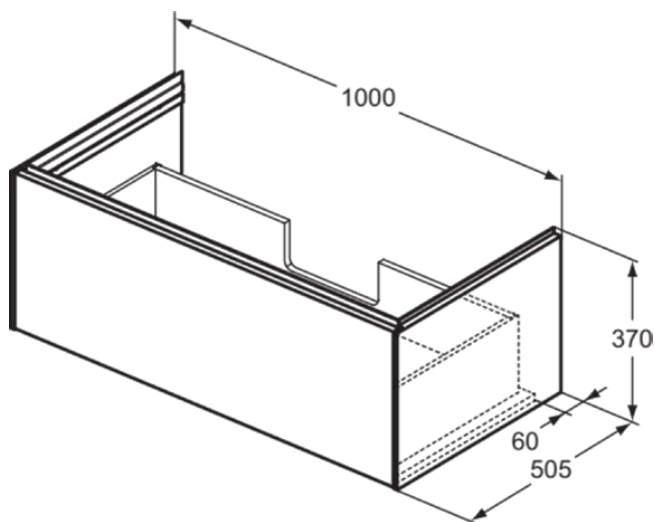

CONCA

T4579Y2

CONCA | Подстолье 1000x505x370 mm в покрытии антрацит матовый, 1 ящик | Без ручек, Ящик с полным выдвижением, Нажимная система, Плавное закрывание, В сборе, Древесина из экологичных источников

Фото и схема

Общая информация

Тип изделия:	Мебель
Подтип изделия:	Подстолье
Бренд:	Ideal Standard
Коллекция:	CONCA
Дизайнер:	Palomba Serafini Associati
Colour:	Y2 - Антрацит Матовый
Эффект обработки поверхности:	Матовые
Высота (мм):	370
Ширина (мм):	1000
Длина / Проекция (мм):	505
Способ крепления:	Крепежный комплект
Вес нетто (кг):	34.70
EAN-код:	8014140483281