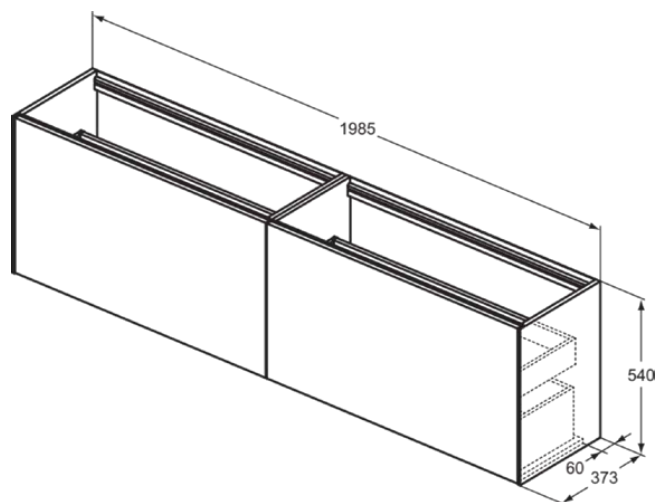

CONCA

T3999Y6

CONCA | Подстолье 1985x373x540 mm в покрытии светлый дуб, 4 ящика | Без ручек, Ящик с полным выдвижением, Нажимная система, Плавное закрывание, В сборе, Древесина из экологических источников, Шпон

Фото и схема

Общая информация

Тип изделия:	Мебель
Подтип изделия:	Подстолье
Бренд:	Ideal Standard
Коллекция:	CONCA
Дизайнер:	Palomba Serafini Associati
Colour:	Y6 - Светлый Дуб
Эффект обработки поверхности:	Матовые
Высота (мм):	540
Ширина (мм):	1985
Длина / Проекция (мм):	373
Способ крепления:	Крепежный комплект
Вес нетто (кг):	70.50
EAN-код:	8014140463146