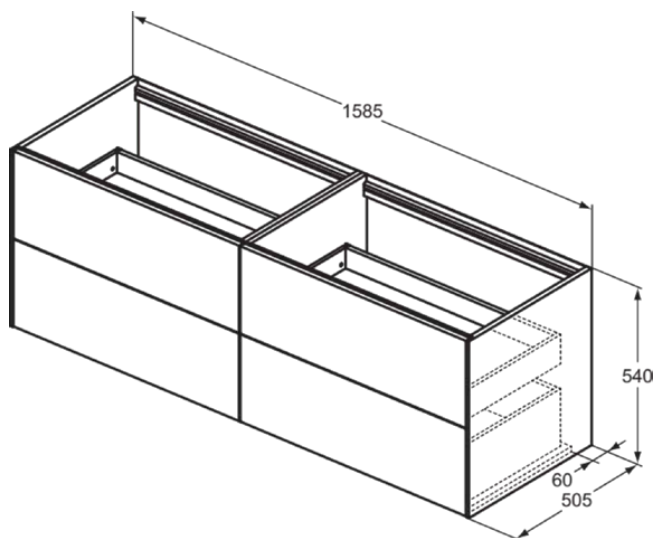

## T3990Y5

CONCA | Подстолье 1585x505x540 mm в покрытии темный орех, 4 ящика | Без ручек, Ящик с полным выдвижением, Нажимная система, Плавное закрывание, В сборе, Древесина из экологических источников, Шпон

### Общая информация

Тип изделия:	Мебель
Подтип изделия:	Подстолье
Бренд:	Ideal Standard
Коллекция:	CONCA
Дизайнер:	Palomba Serafini Associati
Colour:	Y5 - Темный Орех
Эффект обработки поверхности:	Матовые
Высота (мм):	540
Ширина (мм):	1585
Длина / Проекция (мм):	505
Способ крепления:	Крепежный комплект
Вес нетто (кг):	77.50
EAN-код:	8014140462590