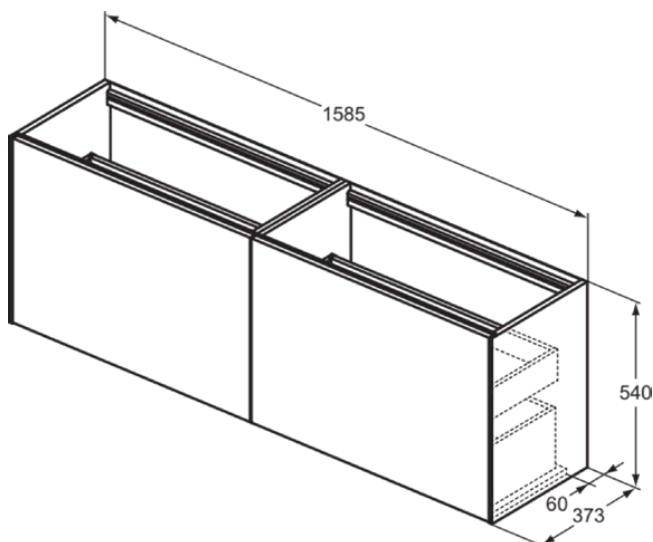

CONCA

T3996Y3

CONCA | Подстолье 1585x373x540 mm в покрытии матовый закат, 4 ящика | Без ручек, Ящик с полным выдвижением, Нажимная система, Плавное закрывание, В сборе, Древесина из экологических источников

Фото и схема

Общая информация

Тип изделия:	Мебель
Подтип изделия:	Подстолье
Бренд:	Ideal Standard
Коллекция:	CONCA
Дизайнер:	Palomba Serafini Associati
Colour:	Y3 - Матовый Закат
Эффект обработки поверхности:	Матовые
Высота (мм):	540
Ширина (мм):	1585
Длина / Проекция (мм):	373
Способ крепления:	Крепежный комплект
Вес нетто (кг):	61.30
EAN-код:	8014140462934