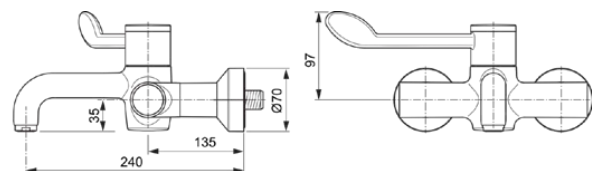

CERAPLUS SAFE SQ

A6691AA

CERAPLUS SAFE SQ | Настенный смеситель для раковины 400x265x132 mm, 240 mm проекция излива, ON / OFF S-Connectors в покрытии хром, 8 l/min (3 bar), без сифона | Секвенциальный картридж, Термостатическая функция, Экономия Воды и Энергии, Термическая дезинфекция, Покрытие SmartShine

Фото и схема

Общая информация

Тип изделия:	Смесители для умывальника
Подтип изделия:	Настенный смеситель для раковины
Бренд:	Ideal Standard
Коллекция:	CERAPLUS SAFE SQ
Дизайнер:	Artefakt
Colour:	AA - Хром
Эффект обработки поверхности:	Глянцевые
Высота (мм):	132
Ширина (мм):	400
Длина / Проекция (мм):	265
Способ крепления:	S-соединители
Вес нетто (кг):	3.05
EAN-код:	4015413338868