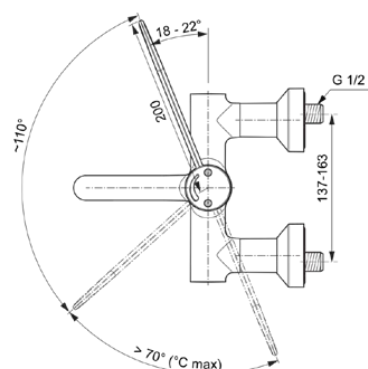

CERAPLUS SAFE SQ

A6691AA

CERAPLUS SAFE SQ | Настенный смеситель для раковины 400x265x132 mm, 240 mm проекция излива, ON / OFF S-Connectors в покрытии хром, 8 l/min (3 bar), без сифона | Секвенциальный картридж, Термостатическая функция, Экономия Воды и Энергии, Термическая дезинфекция, Покрытие SmartShine

Фото и схема

Общая информация

Тип изделия:	Смесители для умывальника
Подтип изделия:	Настенный смеситель для раковины
Бренд:	Ideal Standard
Коллекция:	CERAPLUS SAFE SQ
Дизайнер:	Artefakt
Colour:	AA - Хром
Эффект обработки поверхности:	Глянцевые
Высота (мм):	132
Ширина (мм):	400
Длина / Проекция (мм):	265
Способ крепления:	S-соединители
Вес нетто (кг):	3.05
EAN-код:	4015413338868