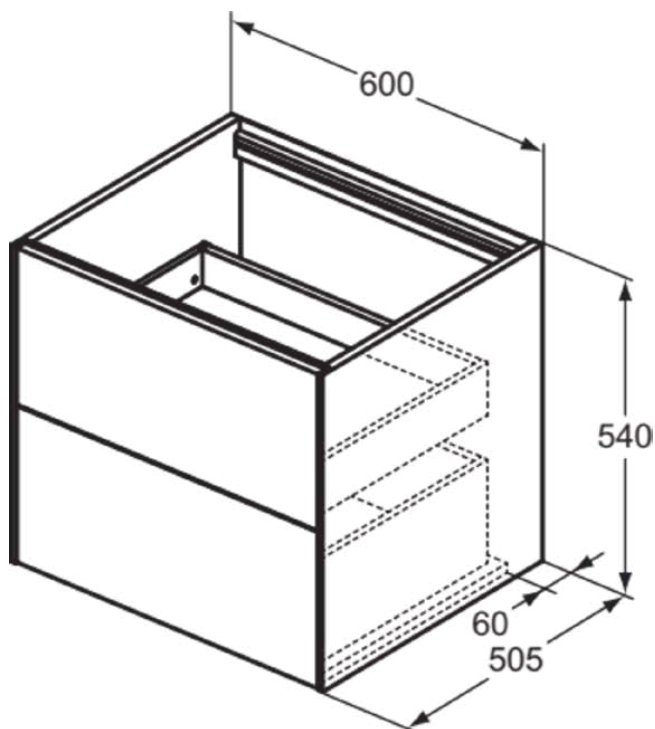

CONCA

T4355Y6

CONCA | Подстолье 600x505x540 mm в покрытии светлый дуб, 2 ящика | Без ручек, Ящик с полным выдвижением, Нажимная система, Плавное закрывание, В сборе, Древесина из экологических источников, Шпон

Фото и схема

Общая информация

Тип изделия:	Мебель
Подтип изделия:	Подстолье
Бренд:	Ideal Standard
Коллекция:	CONCA
Дизайнер:	Palomba Serafini Associati
Colour:	Y6 - Светлый Дуб
Эффект обработки поверхности:	Матовые
Высота (мм):	540
Ширина (мм):	600
Длина / Проекция (мм):	505
Способ крепления:	Крепежный комплект
Вес нетто (кг):	35.50
EAN-код:	8014140465775